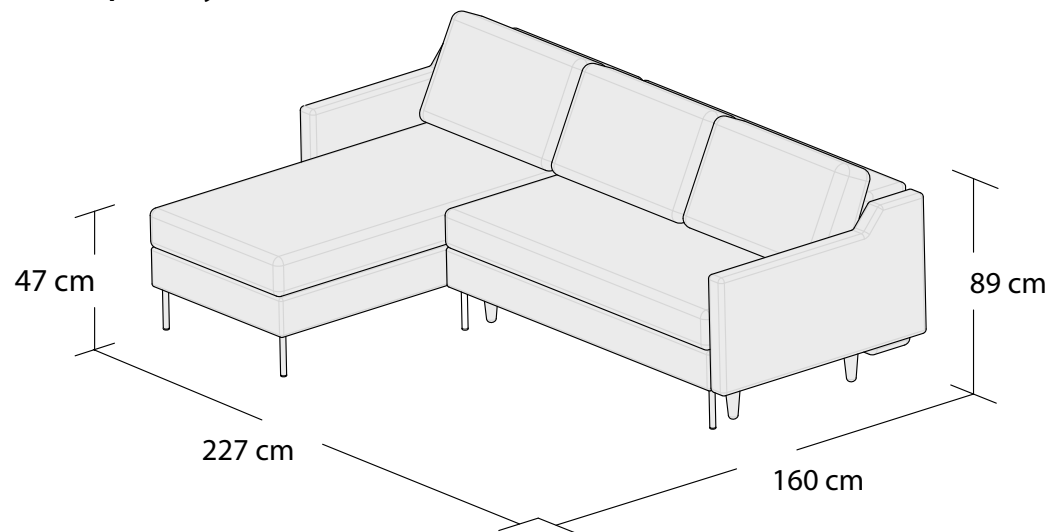

OPTISOFA

*3DL

ABBE

02-20.12.2021

3S

2S

1S

*Powierzchnia spania 195x140cm

Wymiary mebli mogą różnić się +/- 3% w stosunku do wymiarów podanych w karcie.

OPTISOFA

*Narożnik uniwersalny
lewy 2DL+DTM

ABBE

*Narożnik uniwersalny
prawy 2DL+DTM

Narożnik uniwersalny
lewy 2S+OTM

Narożnik uniwersalny
prawy 2S+OTM

*Powierzchnia spania 210x140cm

Wymiary mebli mogą różnić się +/- 3% w stosunku do wymiarów podanych w karcie.