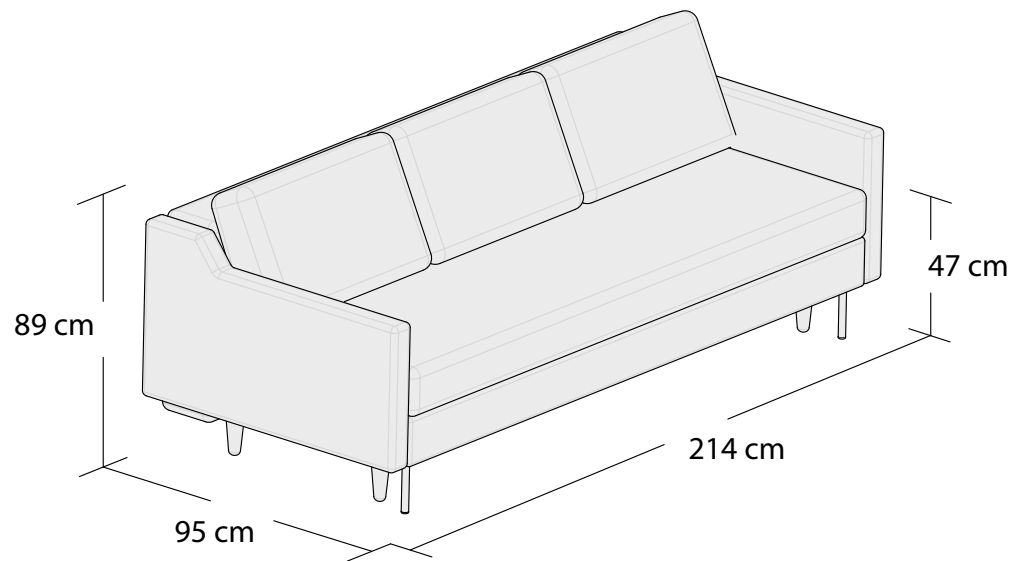

OPTISOFA

*3DL

ABBE

02-20.12.2021

3S

2S

1S

*Powierzchnia spania 195x140cm

Wymiary mebli mogą różnić się +/- 3% w stosunku do wymiarów podanych w karcie.

OPTISOFA

*Narożnik uniwersalny
lewy 2DL+DTM

ABBE

*Narożnik uniwersalny
prawy 2DL+DTM

Narożnik uniwersalny
lewy 2S+OTM

Narożnik uniwersalny
prawy 2S+OTM

*Powierzchnia spania 210x140cm

Wymiary mebli mogą różnić się +/- 3% w stosunku do wymiarów podanych w karcie.