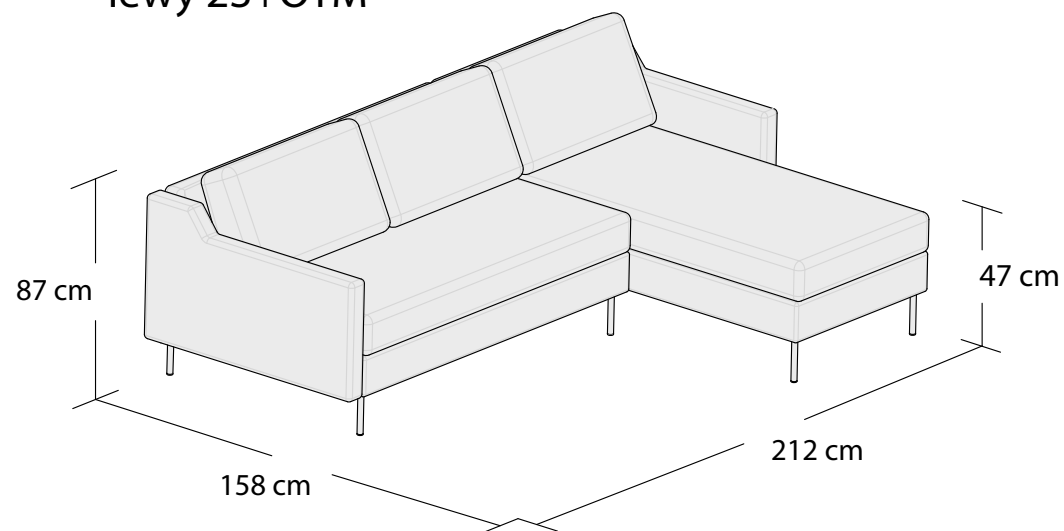

OPTISOFA

*3DL

ABBE

02-20.12.2021

3S

2S

1S

*Powierzchnia spania 195x140cm

Wymiary mebli mogą różnić się +/- 3% w stosunku do wymiarów podanych w karcie.

OPTISOFA

*Narożnik uniwersalny
lewy 2DL+DTM

ABBE

*Narożnik uniwersalny
prawy 2DL+DTM

Narożnik uniwersalny
lewy 2S+OTM

Narożnik uniwersalny
prawy 2S+OTM

*Powierzchnia spania 210x140cm

Wymiary mebli mogą różnić się +/- 3% w stosunku do wymiarów podanych w karcie.