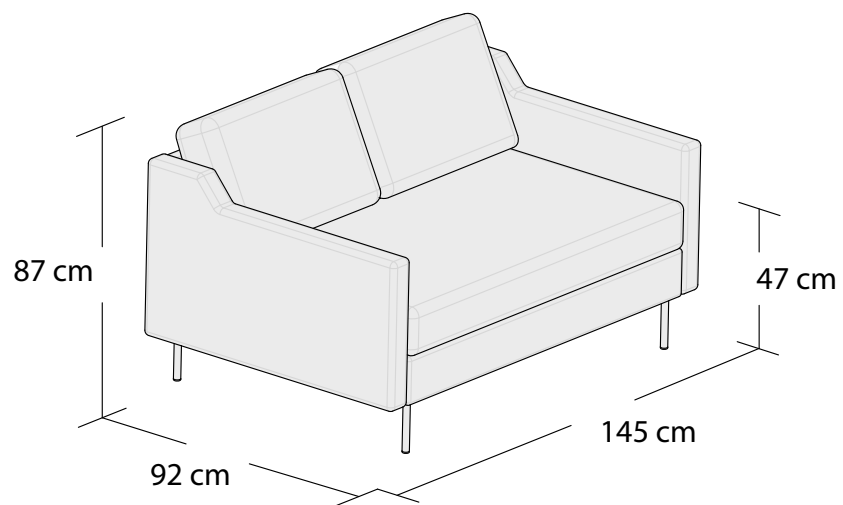

OPTISOFA

*3DL

ABBE

02-20.12.2021

3S

2S

1S

*Powierzchnia spania 195x140cm

Wymiary mebli mogą różnić się +/- 3% w stosunku do wymiarów podanych w karcie.

OPTISOFA

*Narożnik uniwersalny
lewy 2DL+DTM

ABBE

*Narożnik uniwersalny
prawy 2DL+DTM

Narożnik uniwersalny
lewy 2S+OTM

Narożnik uniwersalny
prawy 2S+OTM

*Powierzchnia spania 210x140cm

Wymiary mebli mogą różnić się +/- 3% w stosunku do wymiarów podanych w karcie.