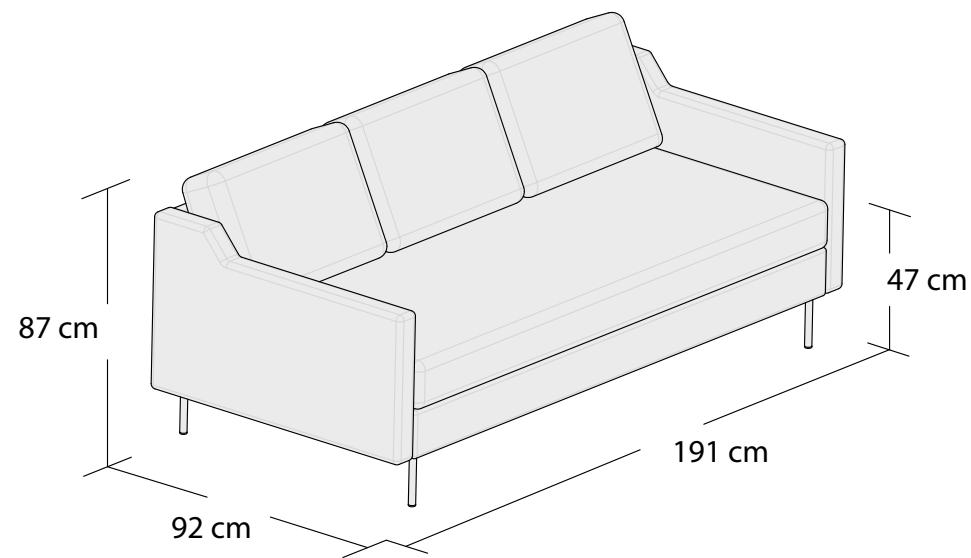

OPTISOFA

*3DL

ABBE

02-20.12.2021

3S

2S

1S

*Powierzchnia spania 195x140cm

Wymiary mebli mogą różnić się +/- 3% w stosunku do wymiarów podanych w karcie.

OPTISOFA

*Narożnik uniwersalny
lewy 2DL+DTM

ABBE

*Narożnik uniwersalny
prawy 2DL+DTM

Narożnik uniwersalny
lewy 2S+OTM

Narożnik uniwersalny
prawy 2S+OTM

*Powierzchnia spania 210x140cm

Wymiary mebli mogą różnić się +/- 3% w stosunku do wymiarów podanych w karcie.