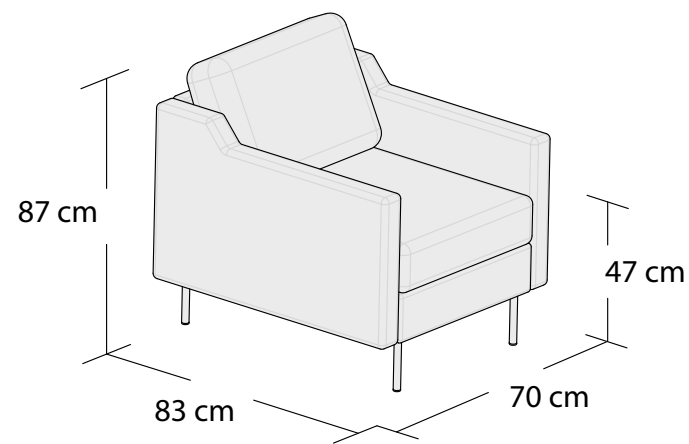

OPTISOFA

*3DL

ABBE

02-20.12.2021

3S

2S

1S

*Powierzchnia spania 195x140cm

Wymiary mebli mogą różnić się +/- 3% w stosunku do wymiarów podanych w karcie.

OPTISOFA

*Narożnik uniwersalny
lewy 2DL+DTM

ABBE

*Narożnik uniwersalny
prawy 2DL+DTM

Narożnik uniwersalny
lewy 2S+OTM

Narożnik uniwersalny
prawy 2S+OTM

*Powierzchnia spania 210x140cm

Wymiary mebli mogą różnić się +/- 3% w stosunku do wymiarów podanych w karcie.