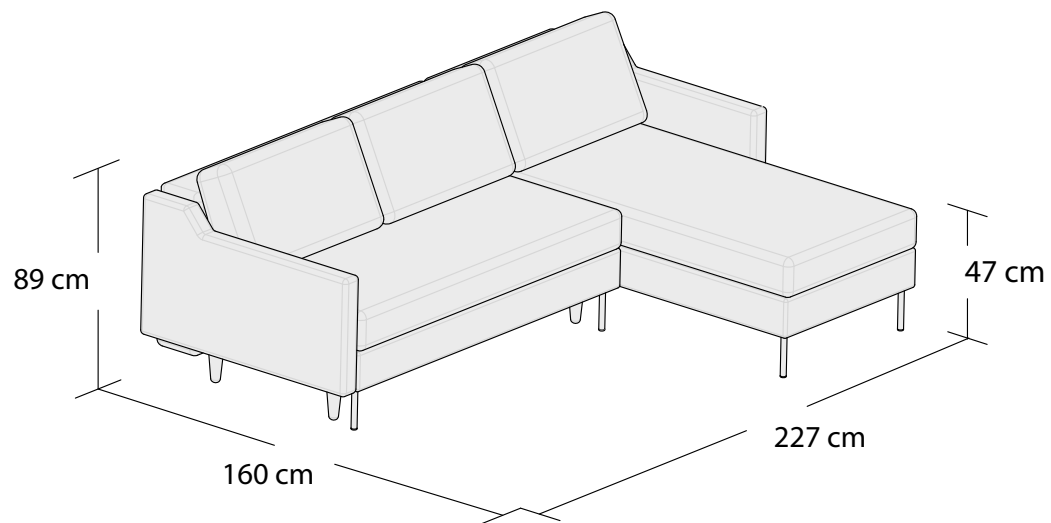

OPTISOFA

*3DL

ABBE

02-20.12.2021

3S

2S

1S

*Powierzchnia spania 195x140cm

Wymiary mebli mogą różnić się +/- 3% w stosunku do wymiarów podanych w karcie.

OPTISOFA

*Narożnik uniwersalny
lewy 2DL+DTM

ABBE

*Narożnik uniwersalny
prawy 2DL+DTM

Narożnik uniwersalny
lewy 2S+OTM

Narożnik uniwersalny
prawy 2S+OTM

*Powierzchnia spania 210x140cm

Wymiary mebli mogą różnić się +/- 3% w stosunku do wymiarów podanych w karcie.