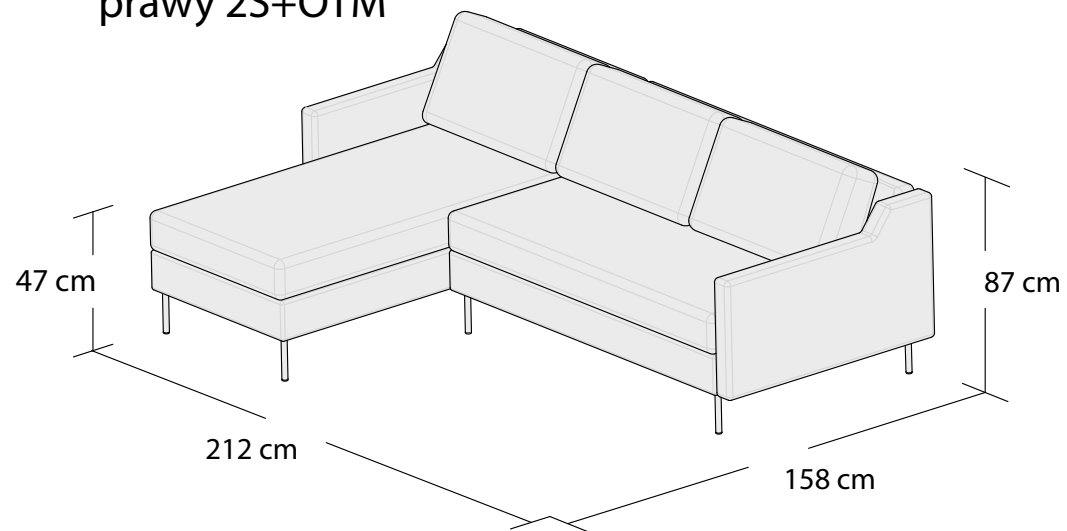

OPTISOFA

*3DL

ABBE

02-20.12.2021

3S

2S

1S

*Powierzchnia spania 195x140cm

Wymiary mebli mogą różnić się +/- 3% w stosunku do wymiarów podanych w karcie.

OPTISOFA

*Narożnik uniwersalny
lewy 2DL+DTM

ABBE

*Narożnik uniwersalny
prawy 2DL+DTM

Narożnik uniwersalny
lewy 2S+OTM

Narożnik uniwersalny
prawy 2S+OTM

*Powierzchnia spania 210x140cm

Wymiary mebli mogą różnić się +/- 3% w stosunku do wymiarów podanych w karcie.