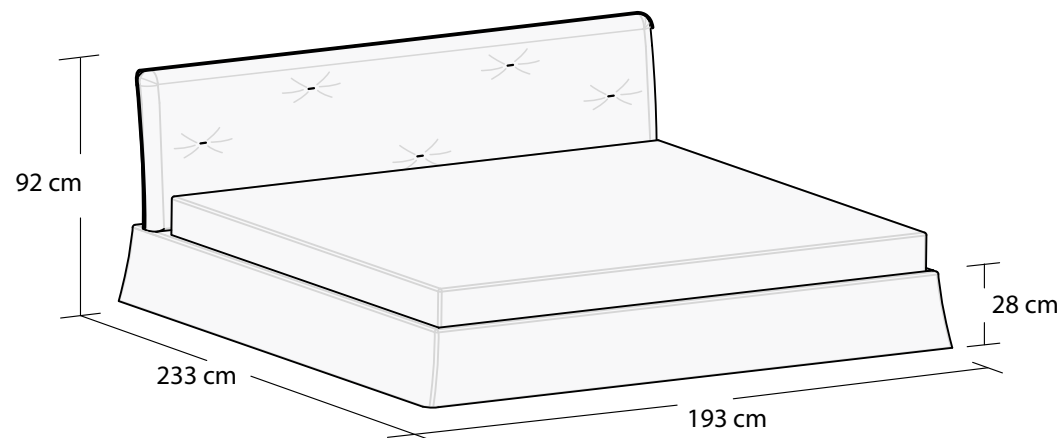

# ELVI

01-20.07.2021

200x90

200x140

200x160

200x180

Wysokość od podłogi do stelaża

Wysokość nogi