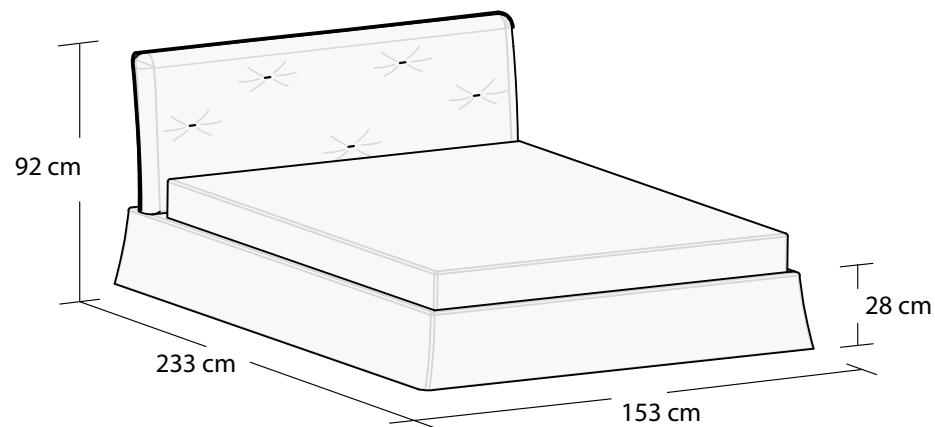

# ELVI

01-20.07.2021

200x90

200x140

200x160

200x180

Wysokość od podłogi do stelaża

Wysokość nogi