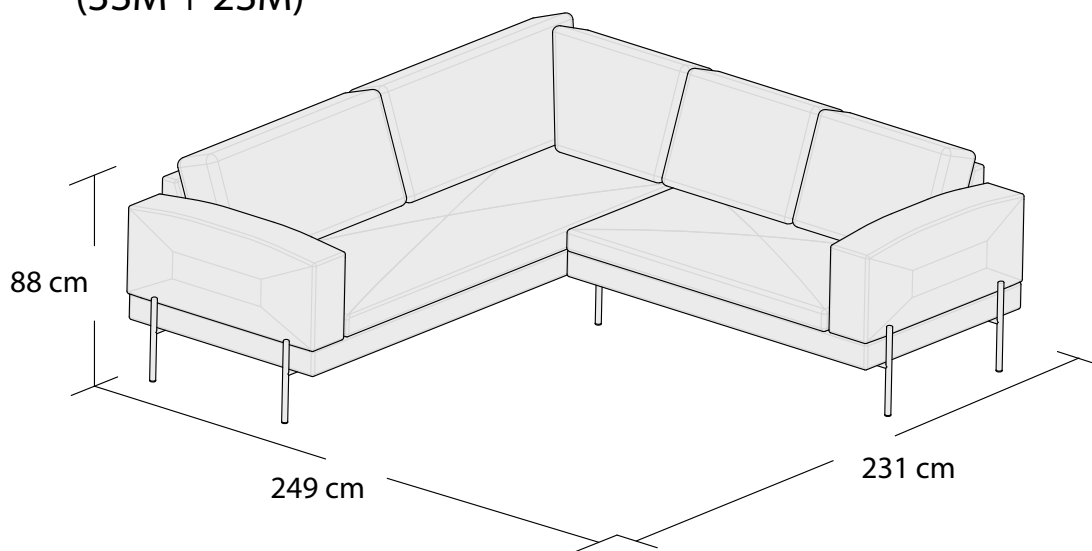

# KARIN

\*3DL

3S

\*Powierzchnia spania 195x149cm

Wymiary mebli mogą różnić się +/- 3% w stosunku do wymiarów podanych w karcie.

# KARIN

Narożnik prawy  
(3SM + 2SM)

Narożnik lewy  
(3SM + 2SM)