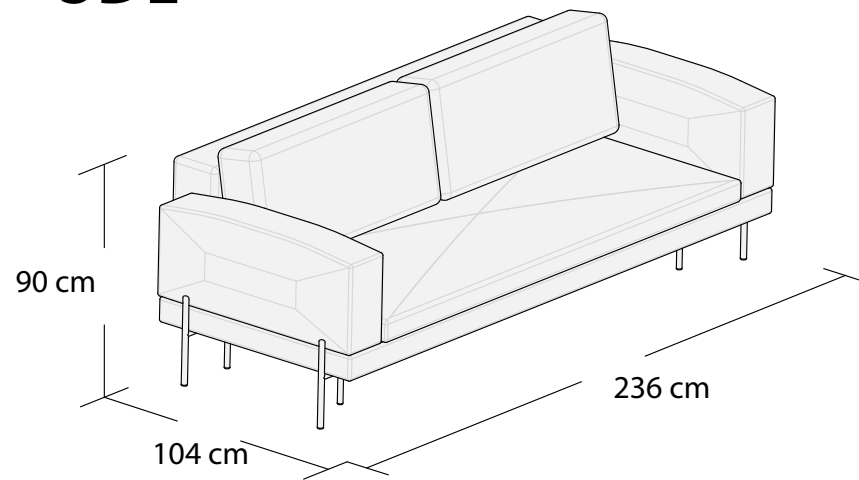

# KARIN

\*3DL

3S

\*Powierzchnia spania 195x149cm

Wymiary mebli mogą różnić się +/- 3% w stosunku do wymiarów podanych w karcie.

# KARIN

Narożnik prawy  
(3SM + 2SM)

Narożnik lewy  
(3SM + 2SM)