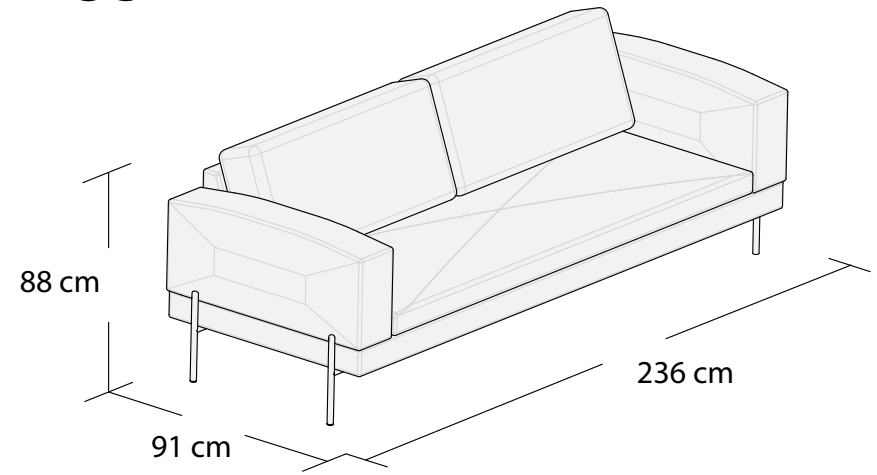

# KARIN

\*3DL

3S

\*Powierzchnia spania 195x149cm

Wymiary mebli mogą różnić się +/- 3% w stosunku do wymiarów podanych w karcie.

# KARIN

Narożnik prawy  
(3SM + 2SM)

Narożnik lewy  
(3SM + 2SM)