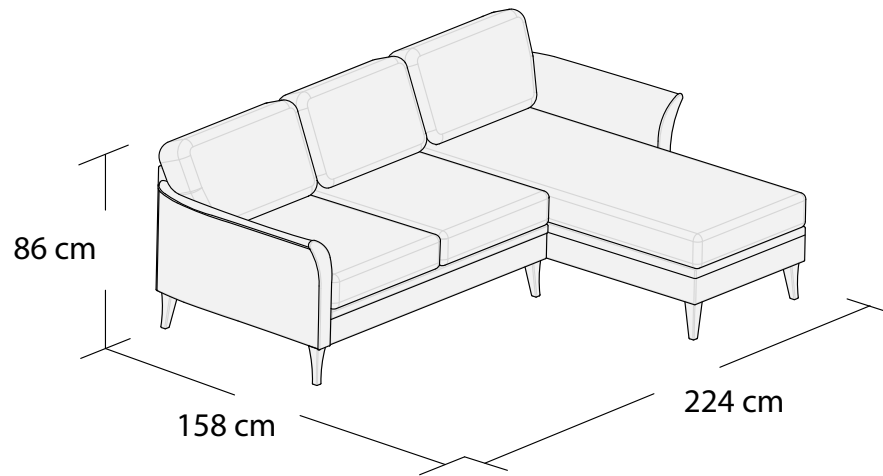

Narożnik III uniwersalny
lewy