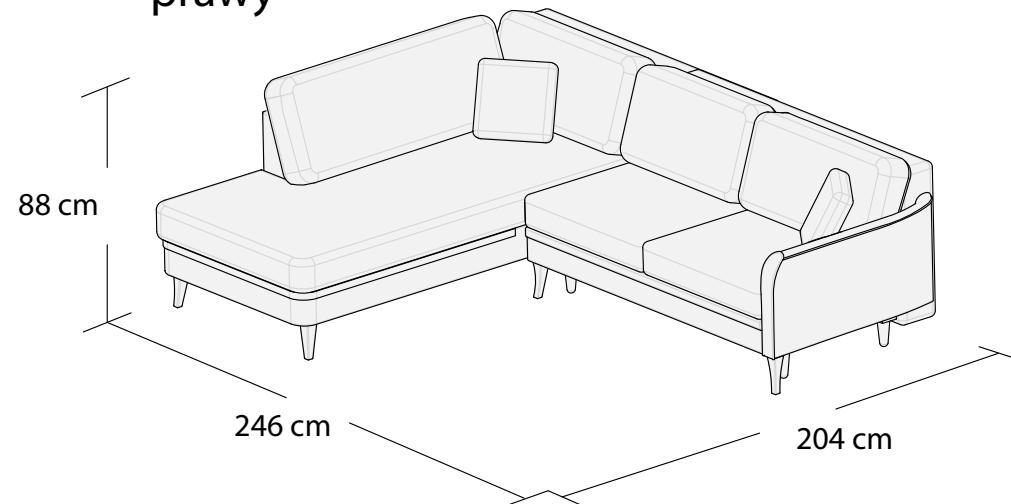

*3DL

3S

1 „II” S

2S

1S

Puf, bez pojemnika

*Powierzchnia spania 195x140cm

Wymiary mebli mogą różnić się +/- 3% w stosunku do wymiarów podanych w karcie.

JULIETT

*Narożnik I
lewy

*Narożnik I
prawy

**Narożnik II uniwersalny
lewy

**Narożnik II uniwersalny
prawy

*Powierzchnia spania 215x140 cm

**Powierzchnia spania 195x140 cm

Wymiary mebli mogą różnić się +/- 3% w stosunku do wymiarów podanych w karcie.