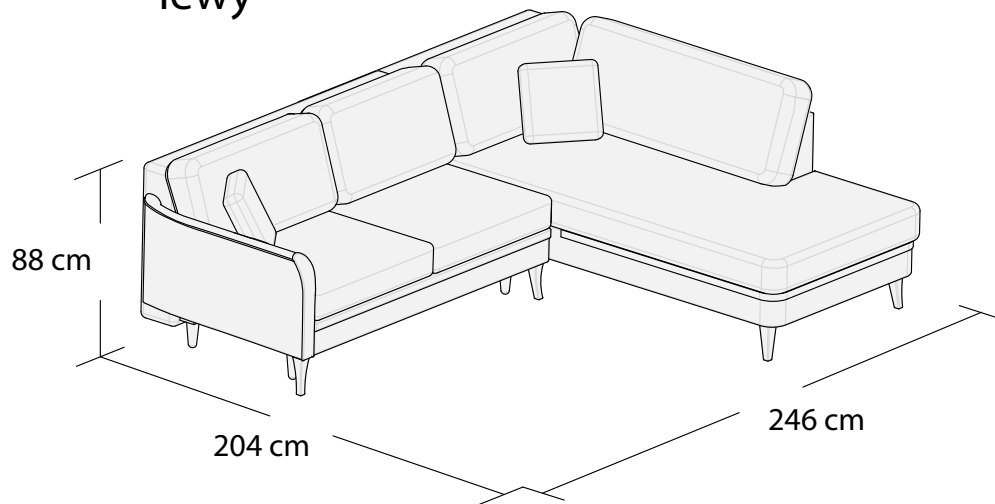

*3DL

3S

1 „II” S

2S

1S

Puf, bez pojemnika

*Powierzchnia spania 195x140cm

Wymiary mebli mogą różnić się +/- 3% w stosunku do wymiarów podanych w karcie.

JULIETT

*Narożnik I
lewy

*Narożnik I
prawy

**Narożnik II uniwersalny
lewy

**Narożnik II uniwersalny
prawy

*Powierzchnia spania 215x140 cm

**Powierzchnia spania 195x140 cm

Wymiary mebli mogą różnić się +/- 3% w stosunku do wymiarów podanych w karcie.