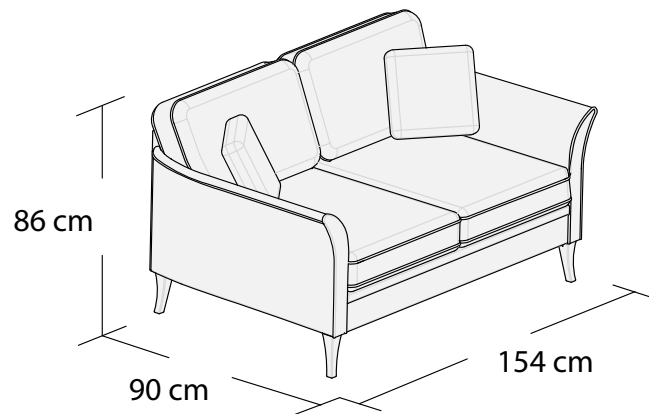

*3DL

3S

1 „II” S

2S

1S

Puf, bez pojemnika

*Powierzchnia spania 195x140cm

Wymiary mebli mogą różnić się +/- 3% w stosunku do wymiarów podanych w karcie.

JULIETT

*Narożnik I
lewy

*Narożnik I
prawy

**Narożnik II uniwersalny
lewy

**Narożnik II uniwersalny
prawy

*Powierzchnia spania 215x140 cm

**Powierzchnia spania 195x140 cm

Wymiary mebli mogą różnić się +/- 3% w stosunku do wymiarów podanych w karcie.