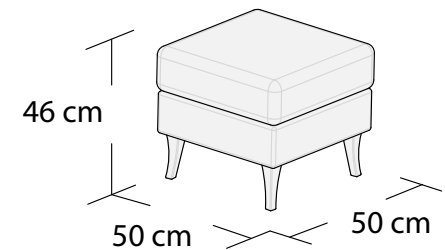

*3DL

3S

1 „II” S

2S

1S

Puf, bez pojemnika

*Powierzchnia spania 195x140cm

Wymiary mebli mogą różnić się +/- 3% w stosunku do wymiarów podanych w karcie.

JULIETT

*Narożnik I
lewy

*Narożnik I
prawy

**Narożnik II uniwersalny
lewy

**Narożnik II uniwersalny
prawy

*Powierzchnia spania 215x140 cm

**Powierzchnia spania 195x140 cm

Wymiary mebli mogą różnić się +/- 3% w stosunku do wymiarów podanych w karcie.