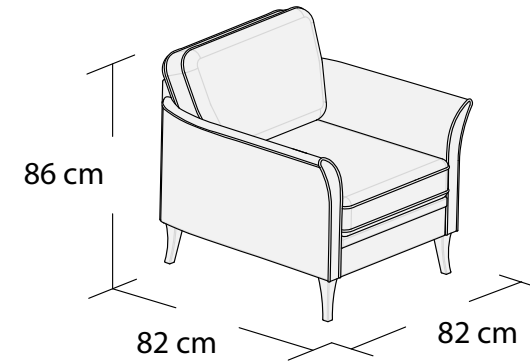

*3DL

3S

1 „II” S

2S

1S

Puf, bez pojemnika

*Powierzchnia spania 195x140cm

Wymiary mebli mogą różnić się +/- 3% w stosunku do wymiarów podanych w karcie.

JULIETT

*Narożnik I
lewy

*Narożnik I
prawy

**Narożnik II uniwersalny
lewy

**Narożnik II uniwersalny
prawy

*Powierzchnia spania 215x140 cm

**Powierzchnia spania 195x140 cm

Wymiary mebli mogą różnić się +/- 3% w stosunku do wymiarów podanych w karcie.