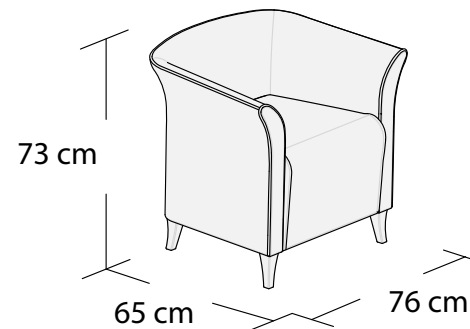

*3DL

3S

1 „II” S

2S

1S

Puf, bez pojemnika

*Powierzchnia spania 195x140cm

Wymiary mebli mogą różnić się +/- 3% w stosunku do wymiarów podanych w karcie.

JULIETT

*Narożnik I
lewy

*Narożnik I
prawy

**Narożnik II uniwersalny
lewy

**Narożnik II uniwersalny
prawy

*Powierzchnia spania 215x140 cm

**Powierzchnia spania 195x140 cm

Wymiary mebli mogą różnić się +/- 3% w stosunku do wymiarów podanych w karcie.