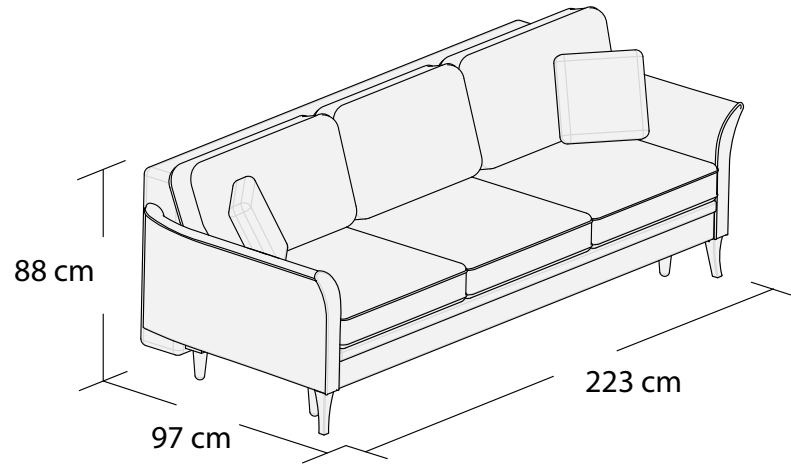

*3DL

3S

1 „II” S

2S

1S

Puf, bez pojemnika

*Powierzchnia spania 195x140cm

Wymiary mebli mogą różnić się +/- 3% w stosunku do wymiarów podanych w karcie.

JULIETT

*Narożnik I
lewy

*Narożnik I
prawy

**Narożnik II uniwersalny
lewy

**Narożnik II uniwersalny
prawy

*Powierzchnia spania 215x140 cm

**Powierzchnia spania 195x140 cm

Wymiary mebli mogą różnić się +/- 3% w stosunku do wymiarów podanych w karcie.