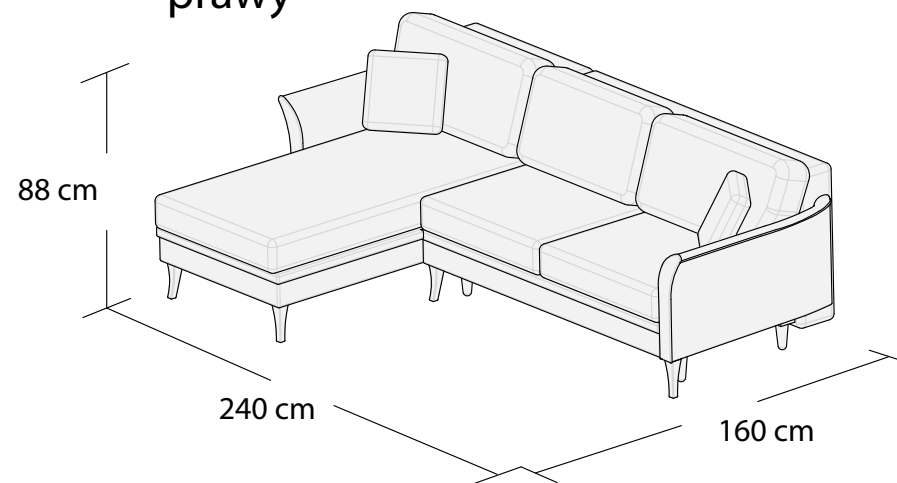

*3DL

3S

1 „II” S

2S

1S

Puf, bez pojemnika

*Powierzchnia spania 195x140cm

Wymiary mebli mogą różnić się +/- 3% w stosunku do wymiarów podanych w karcie.

JULIETT

*Narożnik I
lewy

*Narożnik I
prawy

**Narożnik II uniwersalny
lewy

**Narożnik II uniwersalny
prawy

*Powierzchnia spania 215x140 cm

**Powierzchnia spania 195x140 cm

Wymiary mebli mogą różnić się +/- 3% w stosunku do wymiarów podanych w karcie.