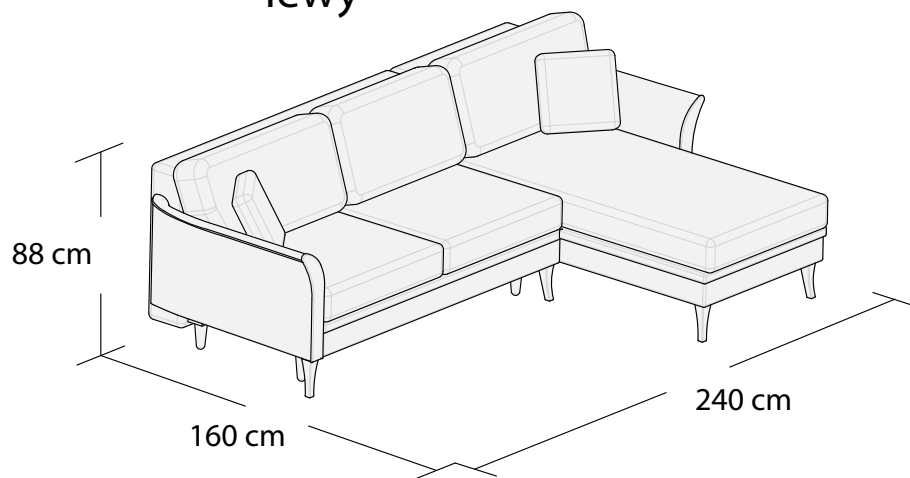

*3DL

3S

1 „II” S

2S

1S

Puf, bez pojemnika

*Powierzchnia spania 195x140cm

Wymiary mebli mogą różnić się +/- 3% w stosunku do wymiarów podanych w karcie.

JULIETT

*Narożnik I
lewy

*Narożnik I
prawy

**Narożnik II uniwersalny
lewy

**Narożnik II uniwersalny
prawy

*Powierzchnia spania 215x140 cm

**Powierzchnia spania 195x140 cm

Wymiary mebli mogą różnić się +/- 3% w stosunku do wymiarów podanych w karcie.