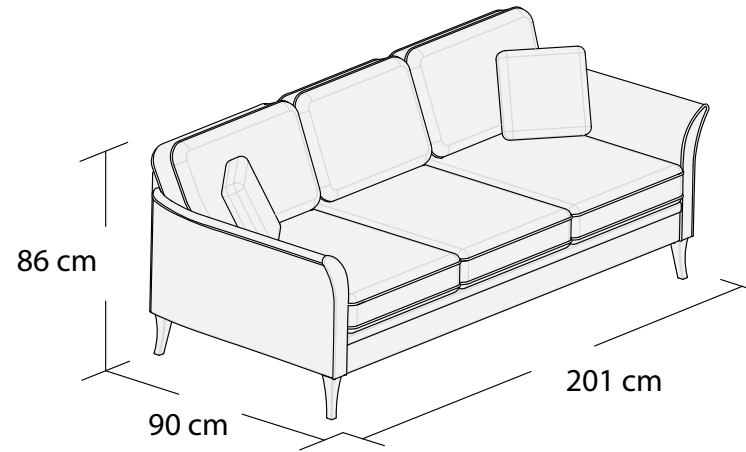

*3DL

3S

1 „II” S

2S

1S

Puf, bez pojemnika

*Powierzchnia spania 195x140cm

Wymiary mebli mogą różnić się +/- 3% w stosunku do wymiarów podanych w karcie.

JULIETT

*Narożnik I
lewy

*Narożnik I
prawy

**Narożnik II uniwersalny
lewy

**Narożnik II uniwersalny
prawy

*Powierzchnia spania 215x140 cm

**Powierzchnia spania 195x140 cm

Wymiary mebli mogą różnić się +/- 3% w stosunku do wymiarów podanych w karcie.