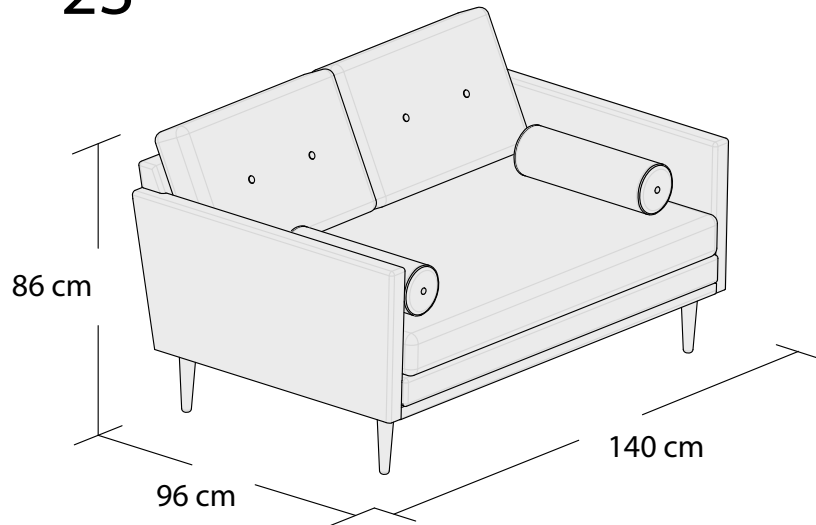

\*3DL

3S

2S

1S

\*Powierzchnia spania 195x140cm

Wymiary mebli mogą różnić się +/- 3% w stosunku do wymiarów podanych w karcie.

\*Narożnik uniwersalny  
lewy

\*Narożnik uniwersalny  
prawy

\*Powierzchnia spania 210x140cm

Wymiary mebli mogą różnić się +/- 3% w stosunku do wymiarów podanych w karcie.