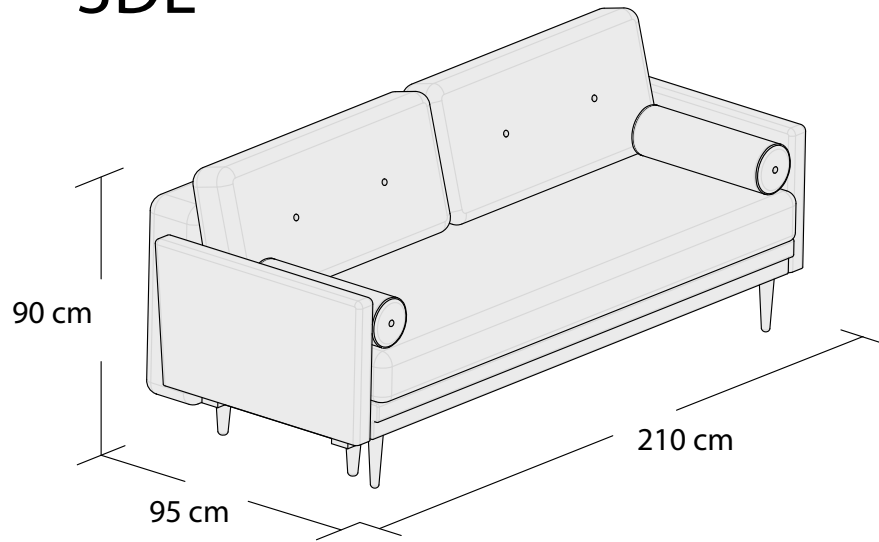

\*3DL

3S

2S

1S

\*Powierzchnia spania 195x140cm

Wymiary mebli mogą różnić się +/- 3% w stosunku do wymiarów podanych w karcie.

\*Narożnik uniwersalny  
lewy

\*Narożnik uniwersalny  
prawy

\*Powierzchnia spania 210x140cm

Wymiary mebli mogą różnić się +/- 3% w stosunku do wymiarów podanych w karcie.