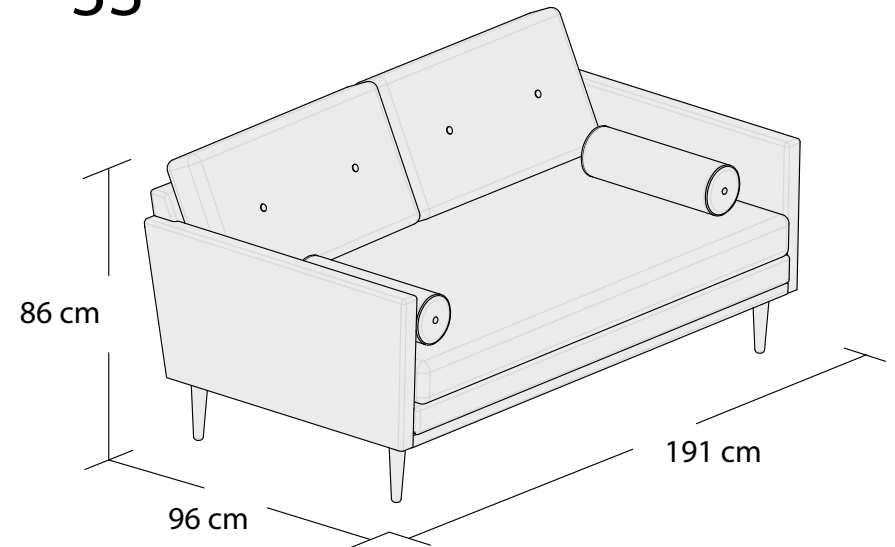

\*3DL

3S

2S

1S

\*Powierzchnia spania 195x140cm

Wymiary mebli mogą różnić się +/- 3% w stosunku do wymiarów podanych w karcie.

\*Narożnik uniwersalny  
lewy

\*Narożnik uniwersalny  
prawy

\*Powierzchnia spania 210x140cm

Wymiary mebli mogą różnić się +/- 3% w stosunku do wymiarów podanych w karcie.