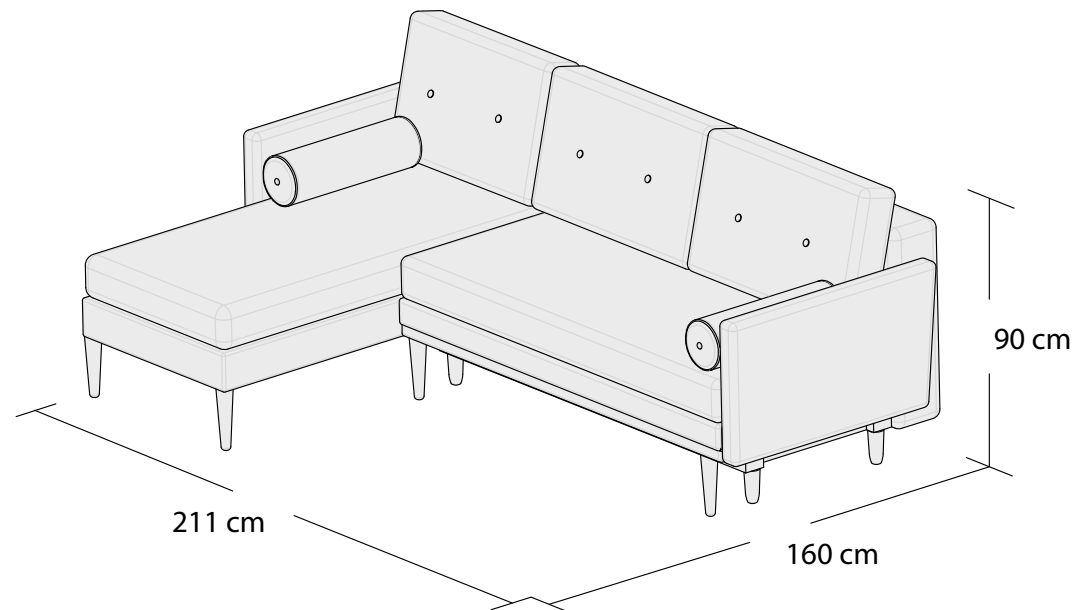

\*3DL

3S

2S

1S

\*Powierzchnia spania 195x140cm

Wymiary mebli mogą różnić się +/- 3% w stosunku do wymiarów podanych w karcie.

\*Narożnik uniwersalny  
lewy

\*Narożnik uniwersalny  
prawy

\*Powierzchnia spania 210x140cm

Wymiary mebli mogą różnić się +/- 3% w stosunku do wymiarów podanych w karcie.