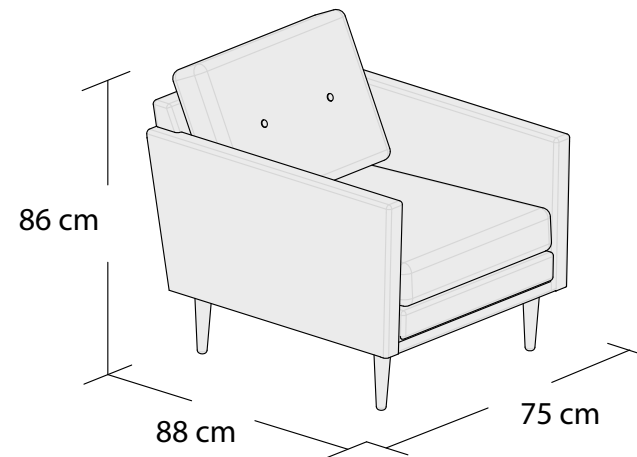

\*3DL

3S

2S

1S

\*Powierzchnia spania 195x140cm

Wymiary mebli mogą różnić się +/- 3% w stosunku do wymiarów podanych w karcie.

\*Narożnik uniwersalny  
lewy

\*Narożnik uniwersalny  
prawy

\*Powierzchnia spania 210x140cm

Wymiary mebli mogą różnić się +/- 3% w stosunku do wymiarów podanych w karcie.