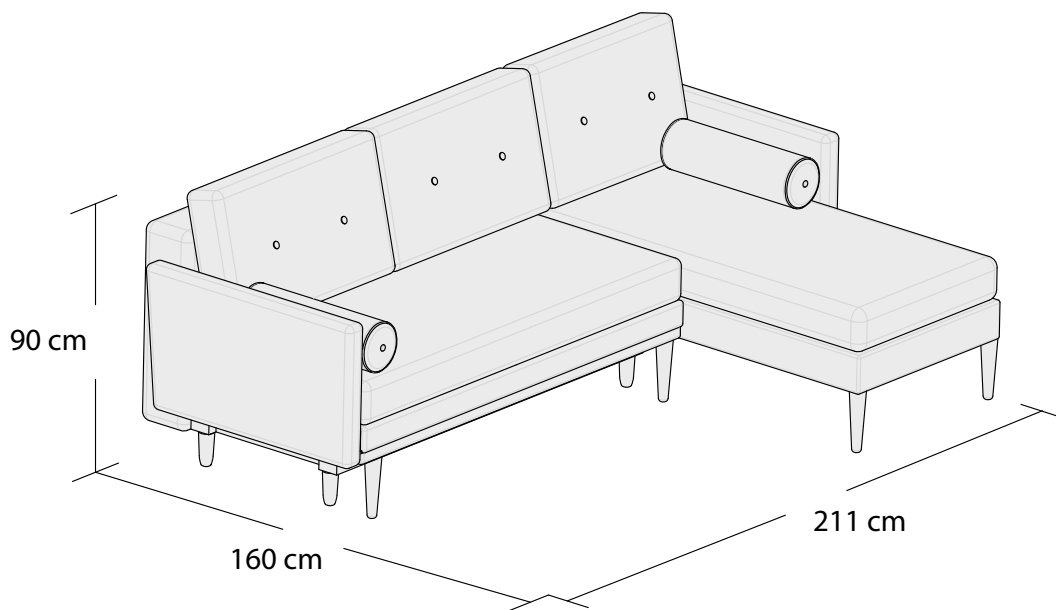

\*3DL

3S

2S

1S

\*Powierzchnia spania 195x140cm

Wymiary mebli mogą różnić się +/- 3% w stosunku do wymiarów podanych w karcie.

\*Narożnik uniwersalny  
lewy

\*Narożnik uniwersalny  
prawy

\*Powierzchnia spania 210x140cm

Wymiary mebli mogą różnić się +/- 3% w stosunku do wymiarów podanych w karcie.