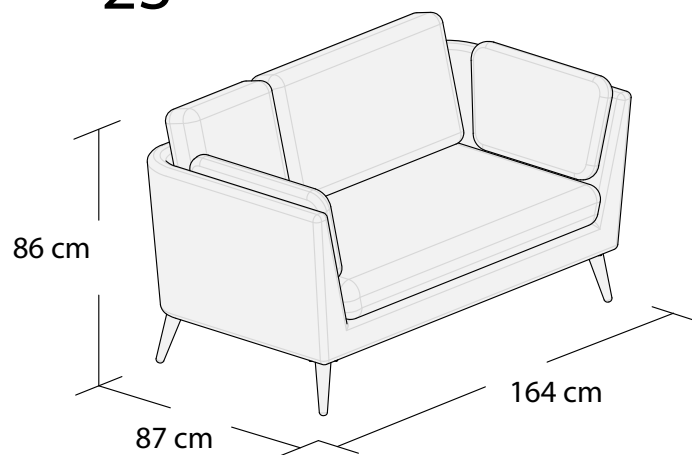

***3DL**

3S

1S

2S

ŁAWKA

PUF

*Powierzchnia spania 195x140 cm

Wymiary mebli mogą różnić się +/- 3% w stosunku do wymiarów podanych w karcie.

JANE

*Narożnik I
lewy

*Narożnik I
prawy

Narożnik II

*Powierzchnia spania 215x140 cm

Wymiary mebli mogą różnić się +/- 3% w stosunku do wymiarów podanych w karcie.

JANE

Narożnik III
lewy

**Powierzchnia spania 210x140 cm

Wymiary mebli mogą różnić się +/- 3% w stosunku do wymiarów podanych w karcie.

Narożnik uniwersalny
lewy

Narożnik uniwersalny
prawy