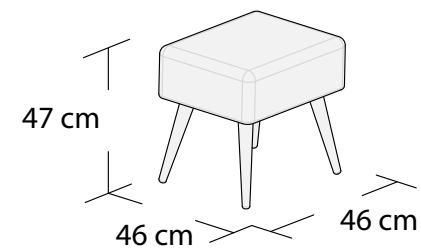

***3DL**

3S

1S

2S

ŁAWKA

PUF

*Powierzchnia spania 195x140 cm

Wymiary mebli mogą różnić się +/- 3% w stosunku do wymiarów podanych w karcie.

JANE

*Narożnik I
lewy

*Narożnik I
prawy

Narożnik II

*Powierzchnia spania 215x140 cm

Wymiary mebli mogą różnić się +/- 3% w stosunku do wymiarów podanych w karcie.

JANE

Narożnik III
lewy

**Powierzchnia spania 210x140 cm

Wymiary mebli mogą różnić się +/- 3% w stosunku do wymiarów podanych w karcie.

Narożnik uniwersalny
lewy

Narożnik uniwersalny
prawy