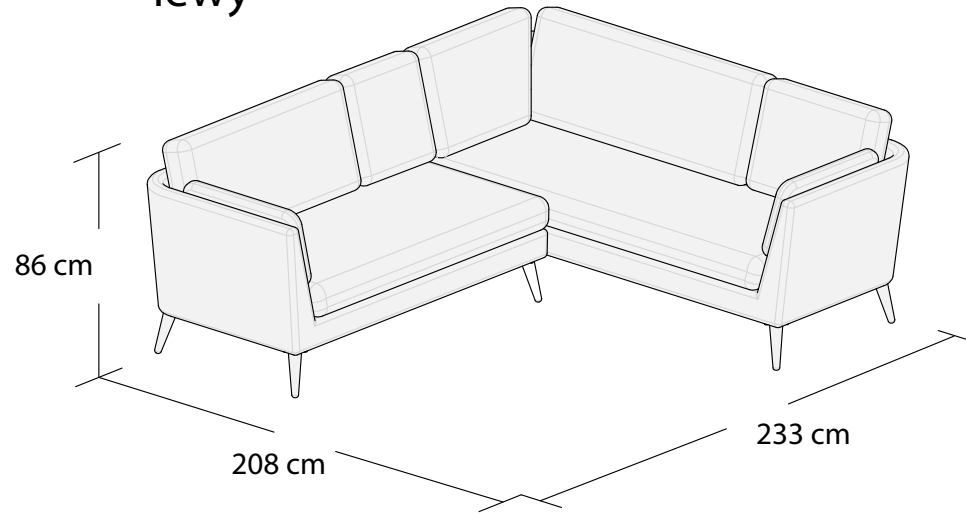

***3DL**

3S

1S

2S

ŁAWKA

PUF

*Powierzchnia spania 195x140 cm

Wymiary mebli mogą różnić się +/- 3% w stosunku do wymiarów podanych w karcie.

JANE

*Narożnik I
lewy

*Narożnik I
prawy

Narożnik II

*Powierzchnia spania 215x140 cm

Wymiary mebli mogą różnić się +/- 3% w stosunku do wymiarów podanych w karcie.

JANE

Narożnik III
lewy

Narożnik III
prawy

Narożnik IV
lewy

Narożnik IV
prawy

JANE

Narożnik V
lewy

Narożnik V
prawy

**Narożnik uniwersalny
lewy

**Narożnik uniwersalny
prawy

**Powierzchnia spania 210x140 cm

Wymiary mebli mogą różnić się +/- 3% w stosunku do wymiarów podanych w karcie.

Narożnik uniwersalny
lewy

Narożnik uniwersalny
prawy