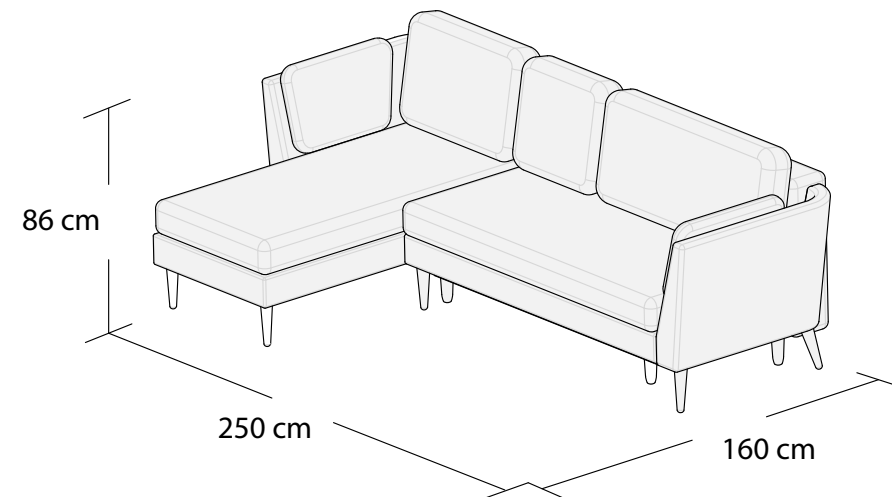

***3DL**

3S

1S

2S

ŁAWKA

PUF

*Powierzchnia spania 195x140 cm

Wymiary mebli mogą różnić się +/- 3% w stosunku do wymiarów podanych w karcie.

JANE

*Narożnik I
lewy

*Narożnik I
prawy

Narożnik II

*Powierzchnia spania 215x140 cm

Wymiary mebli mogą różnić się +/- 3% w stosunku do wymiarów podanych w karcie.

JANE

Narożnik III
lewy

Narożnik III
prawy

Narożnik IV
lewy

Narożnik IV
prawy

JANE

Narożnik V
lewy

Narożnik V
prawy

**Narożnik uniwersalny
lewy

**Narożnik uniwersalny
prawy

**Powierzchnia spania 210x140 cm

Wymiary mebli mogą różnić się +/- 3% w stosunku do wymiarów podanych w karcie.

Narożnik uniwersalny
lewy

Narożnik uniwersalny
prawy