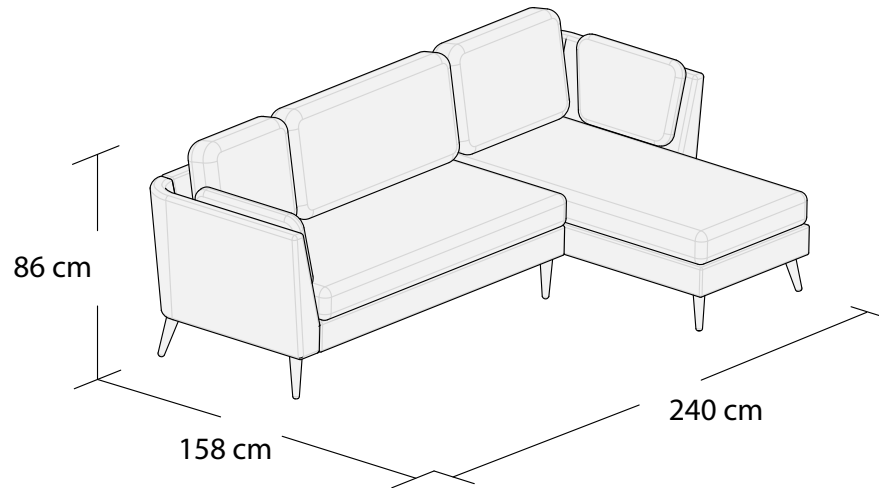

***3DL**

3S

1S

2S

ŁAWKA

PUF

*Powierzchnia spania 195x140 cm

Wymiary mebli mogą różnić się +/- 3% w stosunku do wymiarów podanych w karcie.

JANE

*Narożnik I
lewy

*Narożnik I
prawy

Narożnik II

*Powierzchnia spania 215x140 cm

Wymiary mebli mogą różnić się +/- 3% w stosunku do wymiarów podanych w karcie.

JANE

Narożnik III
lewy

Narożnik III
prawy

Narożnik IV
lewy

Narożnik IV
prawy

JANE

Narożnik V
lewy

Narożnik V
prawy

**Narożnik uniwersalny
lewy

**Narożnik uniwersalny
prawy

**Powierzchnia spania 210x140 cm

Wymiary mebli mogą różnić się +/- 3% w stosunku do wymiarów podanych w karcie.

Narożnik uniwersalny
lewy

Narożnik uniwersalny
prawy