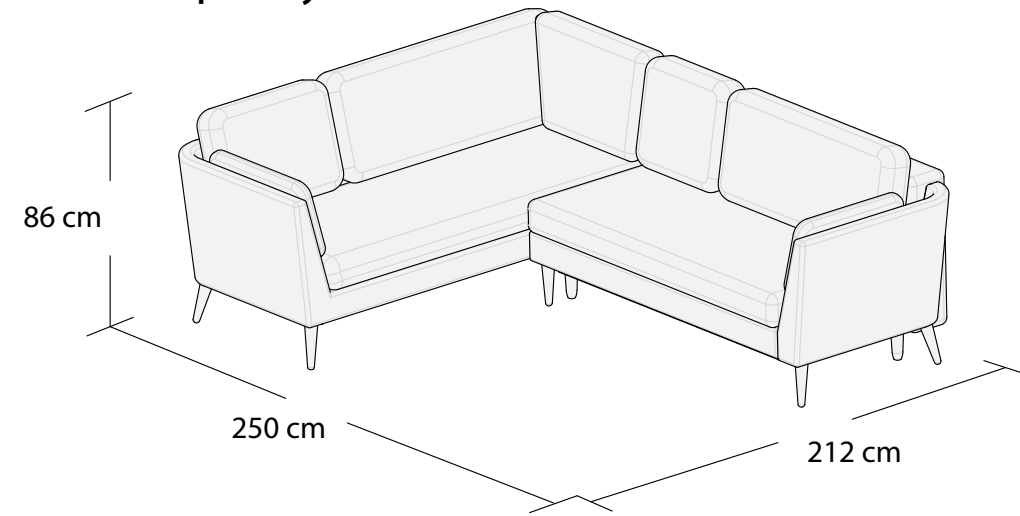

***3DL**

3S

1S

2S

ŁAWKA

PUF

*Powierzchnia spania 195x140 cm

Wymiary mebli mogą różnić się +/- 3% w stosunku do wymiarów podanych w karcie.

JANE

*Narożnik I
lewy

*Narożnik I
prawy

Narożnik II

*Powierzchnia spania 215x140 cm

Wymiary mebli mogą różnić się +/- 3% w stosunku do wymiarów podanych w karcie.

JANE

Narożnik III
lewy

**Powierzchnia spania 210x140 cm

Wymiary mebli mogą różnić się +/- 3% w stosunku do wymiarów podanych w karcie.

Narożnik uniwersalny
lewy

Narożnik uniwersalny
prawy