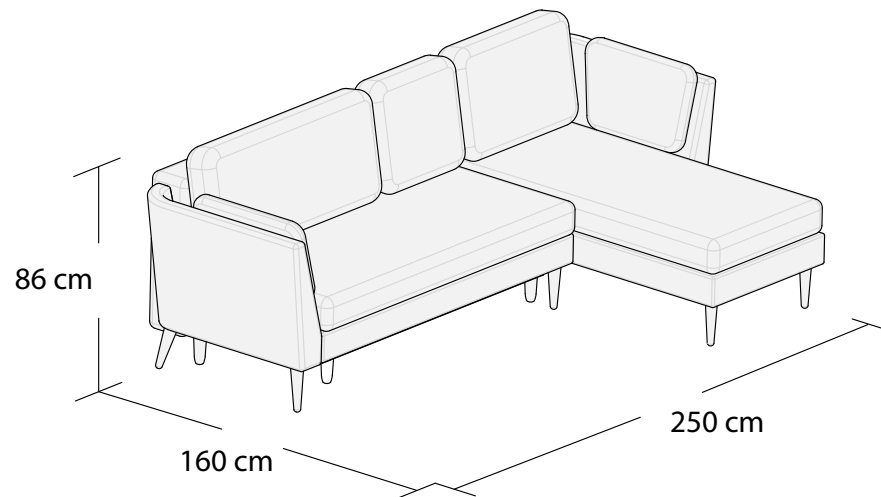

***3DL**

3S

1S

2S

ŁAWKA

PUF

*Powierzchnia spania 195x140 cm

Wymiary mebli mogą różnić się +/- 3% w stosunku do wymiarów podanych w karcie.

JANE

*Narożnik I
lewy

*Narożnik I
prawy

Narożnik II

*Powierzchnia spania 215x140 cm

Wymiary mebli mogą różnić się +/- 3% w stosunku do wymiarów podanych w karcie.

JANE

Narożnik III
lewy

Narożnik III
prawy

Narożnik IV
lewy

Narożnik IV
prawy

JANE

Narożnik V
lewy

Narożnik V
prawy

**Narożnik uniwersalny
lewy

**Narożnik uniwersalny
prawy

**Powierzchnia spania 210x140 cm

Wymiary mebli mogą różnić się +/- 3% w stosunku do wymiarów podanych w karcie.

Narożnik uniwersalny
lewy

Narożnik uniwersalny
prawy