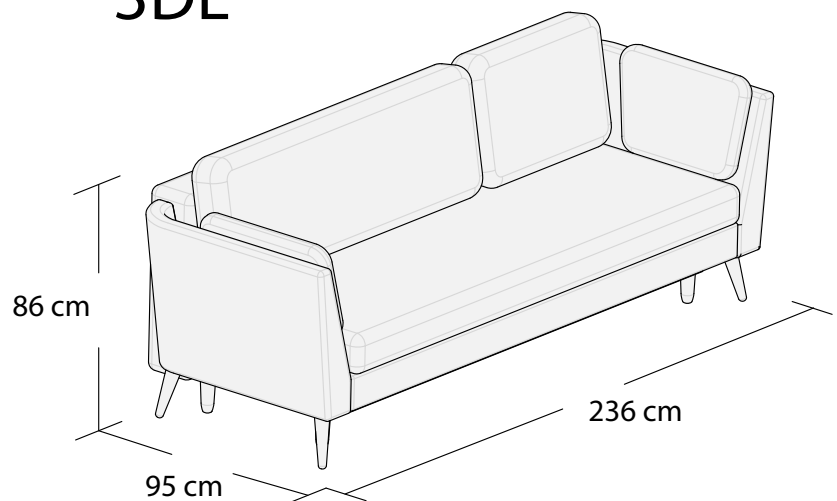

***3DL**

3S

1S

2S

ŁAWKA

PUF

*Powierzchnia spania 195x140 cm

Wymiary mebli mogą różnić się +/- 3% w stosunku do wymiarów podanych w karcie.

JANE

*Narożnik I
lewy

*Narożnik I
prawy

Narożnik II

*Powierzchnia spania 215x140 cm

Wymiary mebli mogą różnić się +/- 3% w stosunku do wymiarów podanych w karcie.

JANE

Narożnik III
lewy

**Powierzchnia spania 210x140 cm

Wymiary mebli mogą różnić się +/- 3% w stosunku do wymiarów podanych w karcie.

Narożnik uniwersalny
lewy

Narożnik uniwersalny
prawy