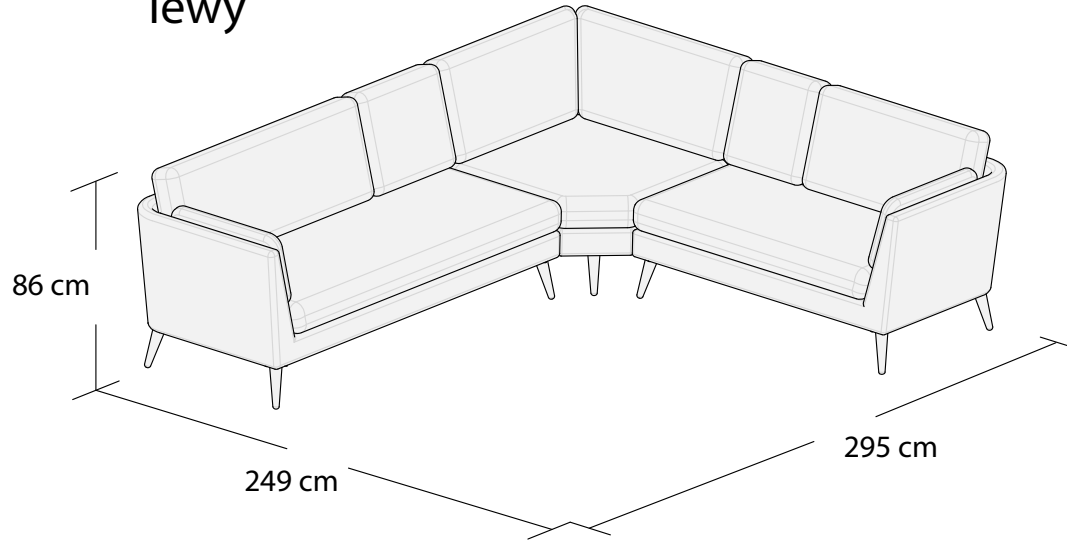

***3DL**

3S

1S

2S

ŁAWKA

PUF

*Powierzchnia spania 195x140 cm

Wymiary mebli mogą różnić się +/- 3% w stosunku do wymiarów podanych w karcie.

JANE

*Narożnik I
lewy

*Narożnik I
prawy

Narożnik II

*Powierzchnia spania 215x140 cm

Wymiary mebli mogą różnić się +/- 3% w stosunku do wymiarów podanych w karcie.

JANE

Narożnik III
lewy

**Powierzchnia spania 210x140 cm

Wymiary mebli mogą różnić się +/- 3% w stosunku do wymiarów podanych w karcie.

Narożnik uniwersalny
lewy

Narożnik uniwersalny
prawy