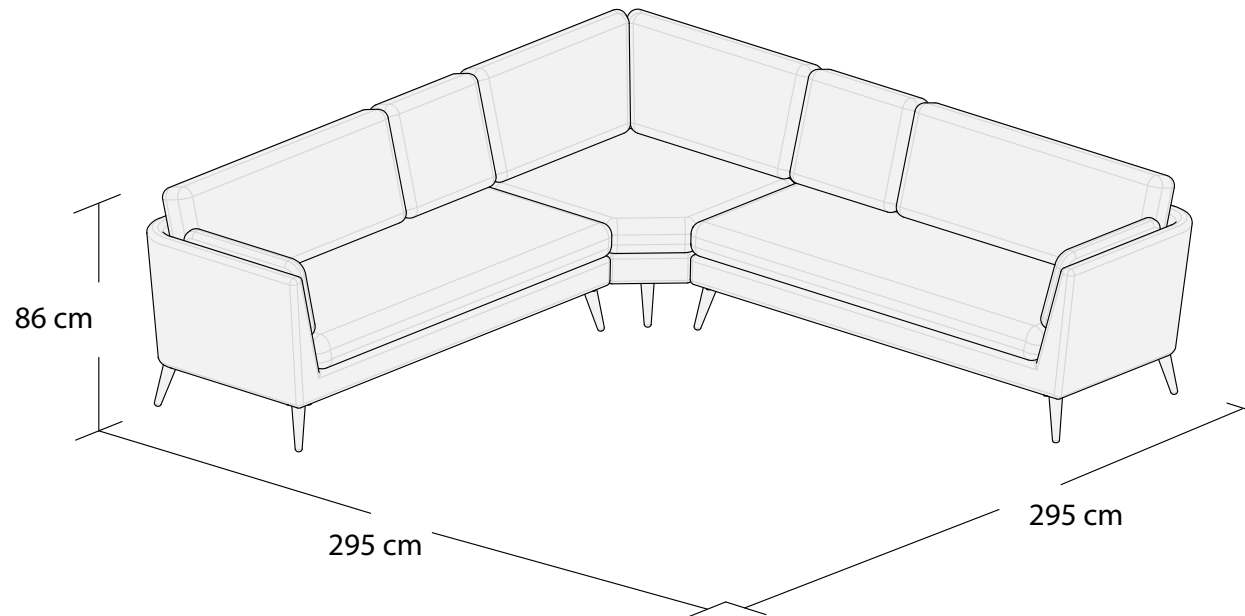

***3DL**

3S

1S

2S

ŁAWKA

PUF

*Powierzchnia spania 195x140 cm

Wymiary mebli mogą różnić się +/- 3% w stosunku do wymiarów podanych w karcie.

JANE

*Narożnik I
lewy

*Narożnik I
prawy

Narożnik II

*Powierzchnia spania 215x140 cm

Wymiary mebli mogą różnić się +/- 3% w stosunku do wymiarów podanych w karcie.

JANE

Narożnik III
lewy

**Powierzchnia spania 210x140 cm

Wymiary mebli mogą różnić się +/- 3% w stosunku do wymiarów podanych w karcie.

Narożnik uniwersalny
lewy

Narożnik uniwersalny
prawy