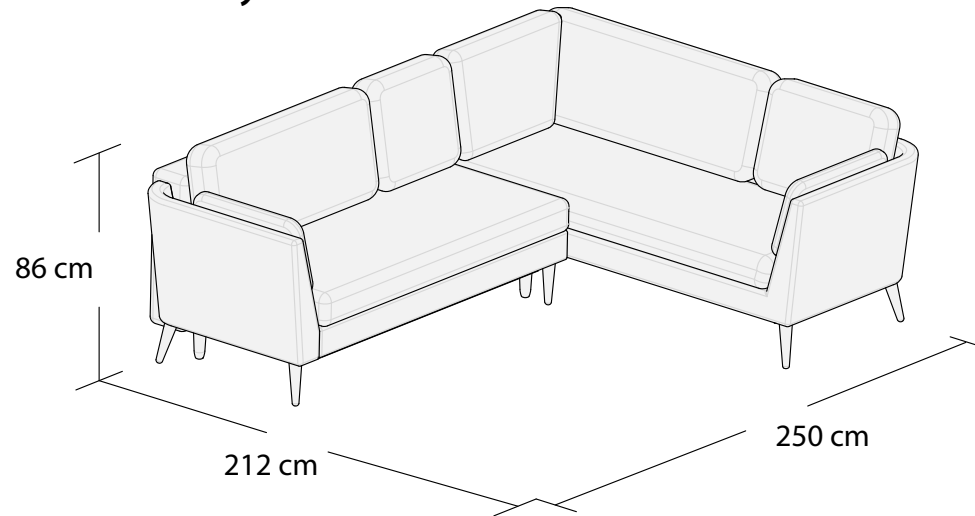

***3DL**

3S

1S

2S

ŁAWKA

PUF

*Powierzchnia spania 195x140 cm

Wymiary mebli mogą różnić się +/- 3% w stosunku do wymiarów podanych w karcie.

JANE

*Narożnik I
lewy

*Narożnik I
prawy

Narożnik II

*Powierzchnia spania 215x140 cm

Wymiary mebli mogą różnić się +/- 3% w stosunku do wymiarów podanych w karcie.

JANE

Narożnik III
lewy

**Powierzchnia spania 210x140 cm

Wymiary mebli mogą różnić się +/- 3% w stosunku do wymiarów podanych w karcie.

Narożnik uniwersalny
lewy

Narożnik uniwersalny
prawy