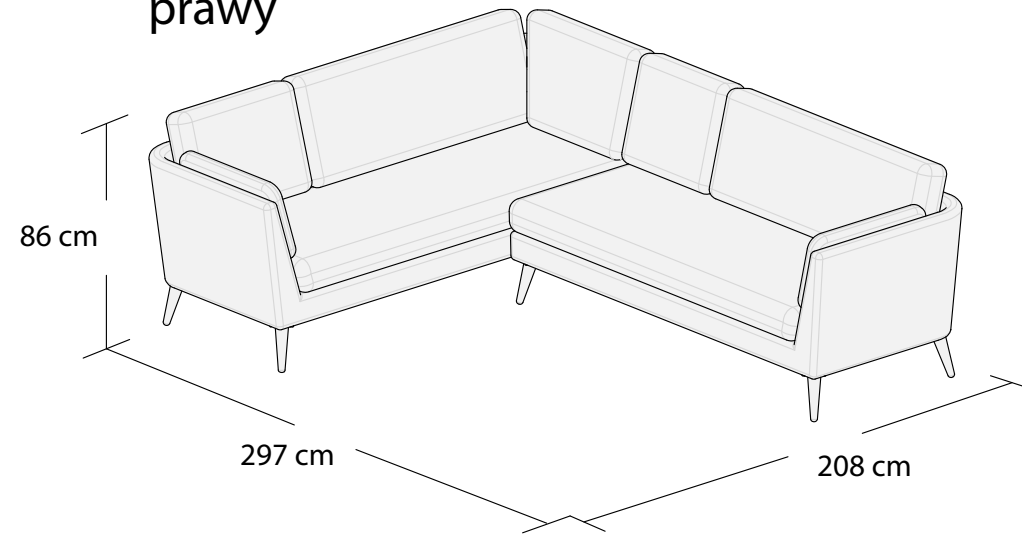

Narożnik IV
prawy