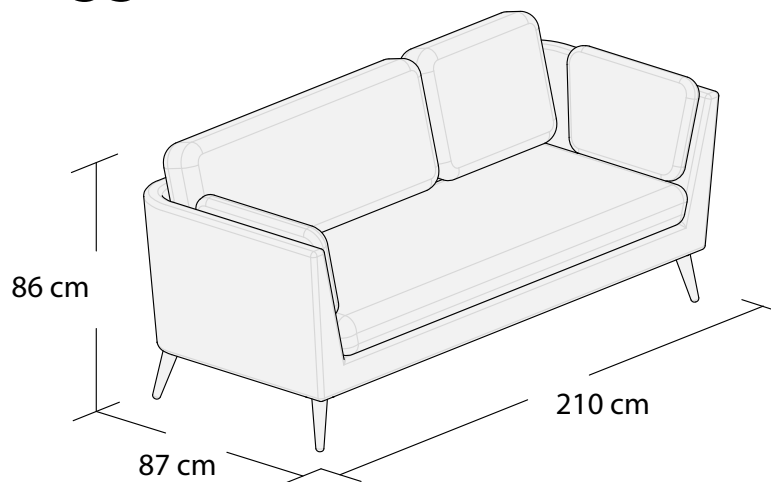

***3DL**

3S

1S

2S

ŁAWKA

PUF

*Powierzchnia spania 195x140 cm

Wymiary mebli mogą różnić się +/- 3% w stosunku do wymiarów podanych w karcie.

JANE

*Narożnik I
lewy

*Narożnik I
prawy

Narożnik II

*Powierzchnia spania 215x140 cm

Wymiary mebli mogą różnić się +/- 3% w stosunku do wymiarów podanych w karcie.

JANE

Narożnik III
lewy

**Powierzchnia spania 210x140 cm

Wymiary mebli mogą różnić się +/- 3% w stosunku do wymiarów podanych w karcie.

Narożnik uniwersalny
lewy

Narożnik uniwersalny
prawy