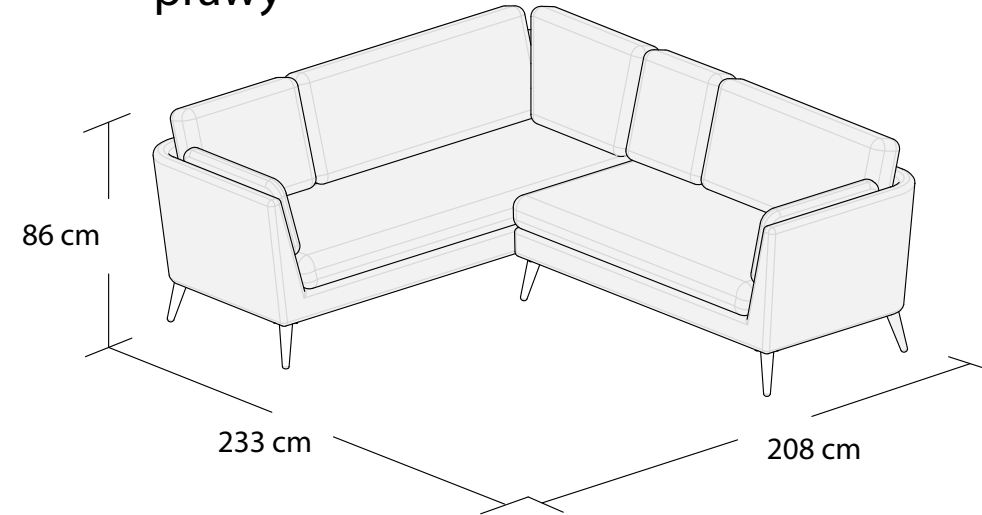

***3DL**

3S

1S

2S

ŁAWKA

PUF

*Powierzchnia spania 195x140 cm

Wymiary mebli mogą różnić się +/- 3% w stosunku do wymiarów podanych w karcie.

JANE

*Narożnik I
lewy

*Narożnik I
prawy

Narożnik II

*Powierzchnia spania 215x140 cm

Wymiary mebli mogą różnić się +/- 3% w stosunku do wymiarów podanych w karcie.

JANE

Narożnik III
lewy

Narożnik III
prawy

Narożnik IV
lewy

Narożnik IV
prawy

JANE

Narożnik V
lewy

Narożnik V
prawy

**Narożnik uniwersalny
lewy

**Narożnik uniwersalny
prawy

**Powierzchnia spania 210x140 cm

Wymiary mebli mogą różnić się +/- 3% w stosunku do wymiarów podanych w karcie.

Narożnik uniwersalny
lewy

Narożnik uniwersalny
prawy