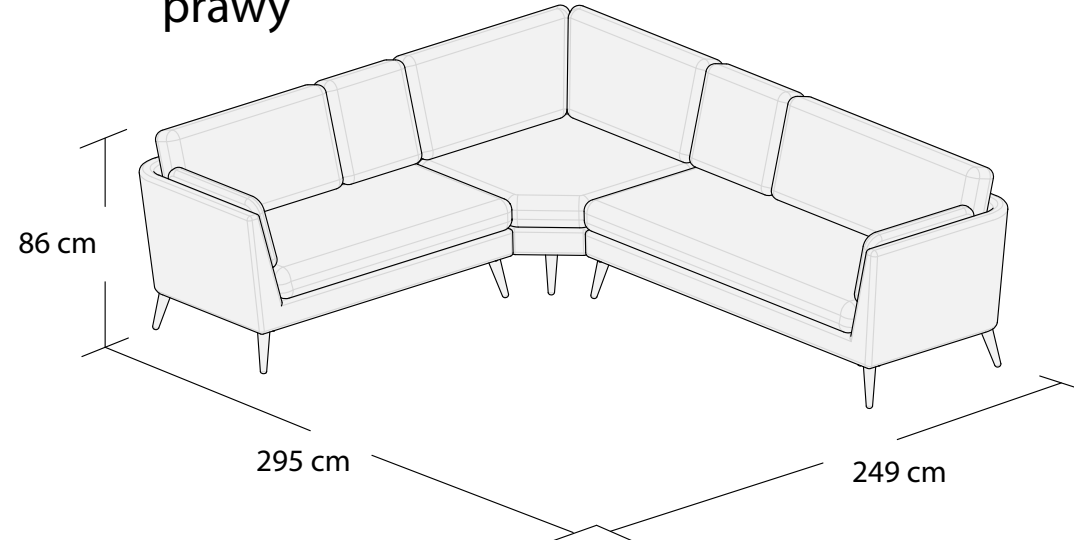

Narożnik III
prawy