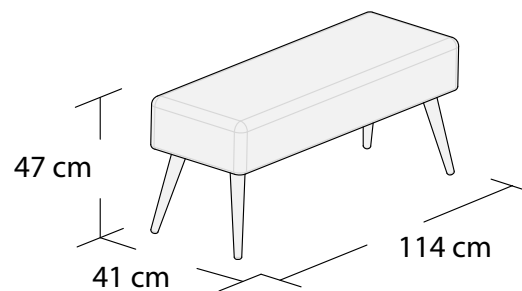

***3DL**

3S

1S

2S

ŁAWKA

PUF

*Powierzchnia spania 195x140 cm

Wymiary mebli mogą różnić się +/- 3% w stosunku do wymiarów podanych w karcie.

JANE

*Narożnik I
lewy

*Narożnik I
prawy

Narożnik II

*Powierzchnia spania 215x140 cm

Wymiary mebli mogą różnić się +/- 3% w stosunku do wymiarów podanych w karcie.

JANE

Narożnik III
lewy

**Powierzchnia spania 210x140 cm

Wymiary mebli mogą różnić się +/- 3% w stosunku do wymiarów podanych w karcie.

Narożnik uniwersalny
lewy

Narożnik uniwersalny
prawy