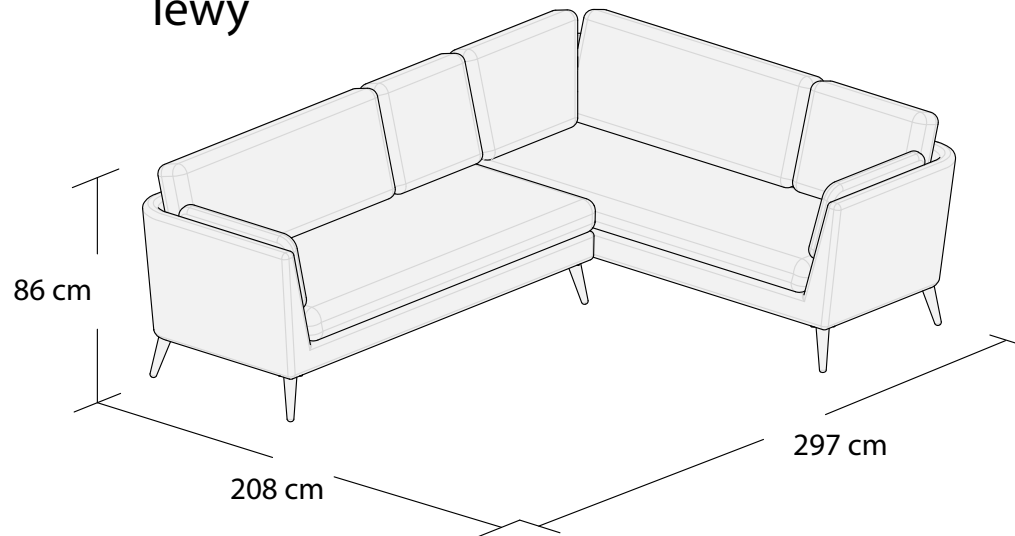

Narożnik IV
lewy