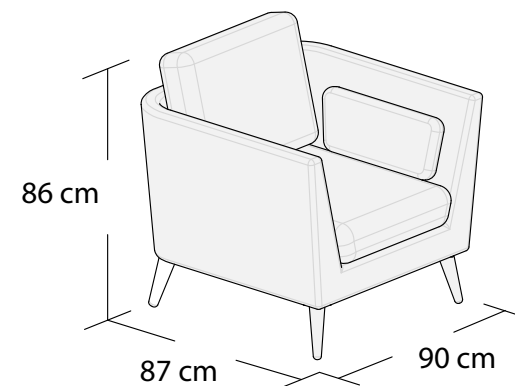

***3DL**

3S

1S

2S

ŁAWKA

PUF

*Powierzchnia spania 195x140 cm

Wymiary mebli mogą różnić się +/- 3% w stosunku do wymiarów podanych w karcie.

JANE

*Narożnik I
lewy

*Narożnik I
prawy

Narożnik II

*Powierzchnia spania 215x140 cm

Wymiary mebli mogą różnić się +/- 3% w stosunku do wymiarów podanych w karcie.

JANE

Narożnik III
lewy

**Powierzchnia spania 210x140 cm

Wymiary mebli mogą różnić się +/- 3% w stosunku do wymiarów podanych w karcie.

Narożnik uniwersalny
lewy

Narożnik uniwersalny
prawy