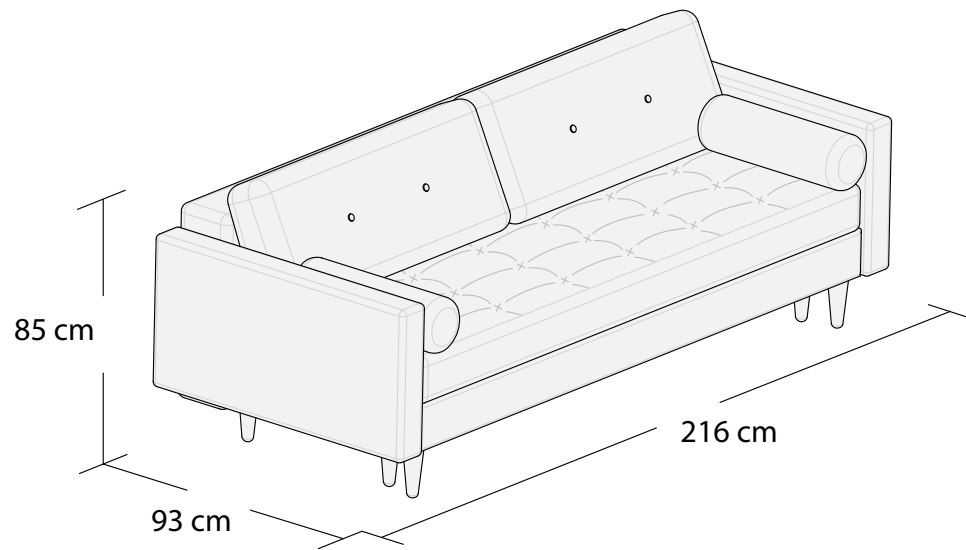

# ESME II

\*3DL

3S

2S

1S

Puf, bez pojemnika

\*Powierzchnia spania 195x137 cm

Wymiary mebli mogą różnić się +/- 3% w stosunku do wymiarów podanych w karcie.

# ESME II

\*Narożnik II uniwersalny  
Lewy

\*Narożnik II uniwersalny  
Prawy

\*Powierzchnia spania 270x140cm

Wymiary mebli mogą różnić się +/- 3% w stosunku do wymiarów podanych w karcie.