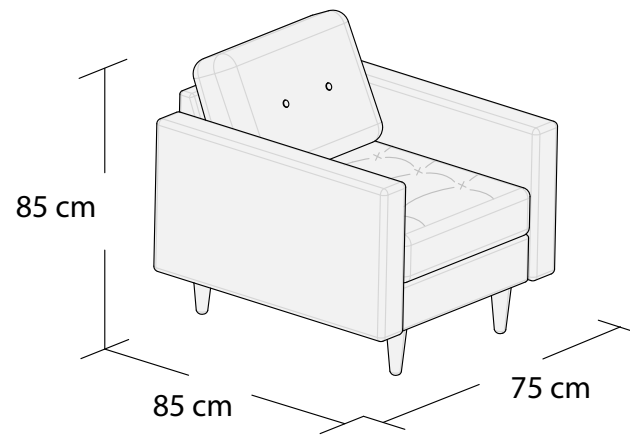

# ESME II

\*3DL

3S

2S

1S

Puf, bez pojemnika

\*Powierzchnia spania 195x137 cm

Wymiary mebli mogą różnić się +/- 3% w stosunku do wymiarów podanych w karcie.

# ESME II

\*Narożnik II uniwersalny  
Lewy

\*Narożnik II uniwersalny  
Prawy

\*Powierzchnia spania 270x140cm

Wymiary mebli mogą różnić się +/- 3% w stosunku do wymiarów podanych w karcie.