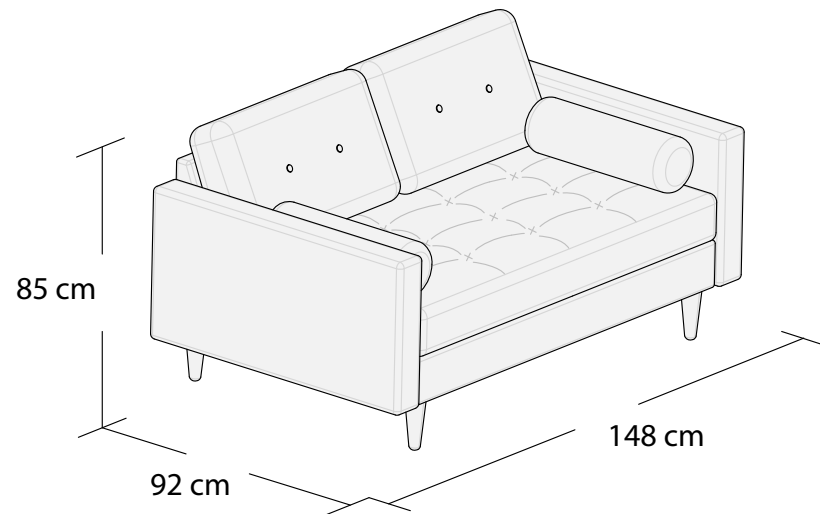

# ESME II

\*3DL

3S

2S

1S

Puf, bez pojemnika

\*Powierzchnia spania 195x137 cm

Wymiary mebli mogą różnić się +/- 3% w stosunku do wymiarów podanych w karcie.

# ESME II

\*Narożnik II uniwersalny  
Lewy

\*Narożnik II uniwersalny  
Prawy

\*Powierzchnia spania 270x140cm

Wymiary mebli mogą różnić się +/- 3% w stosunku do wymiarów podanych w karcie.