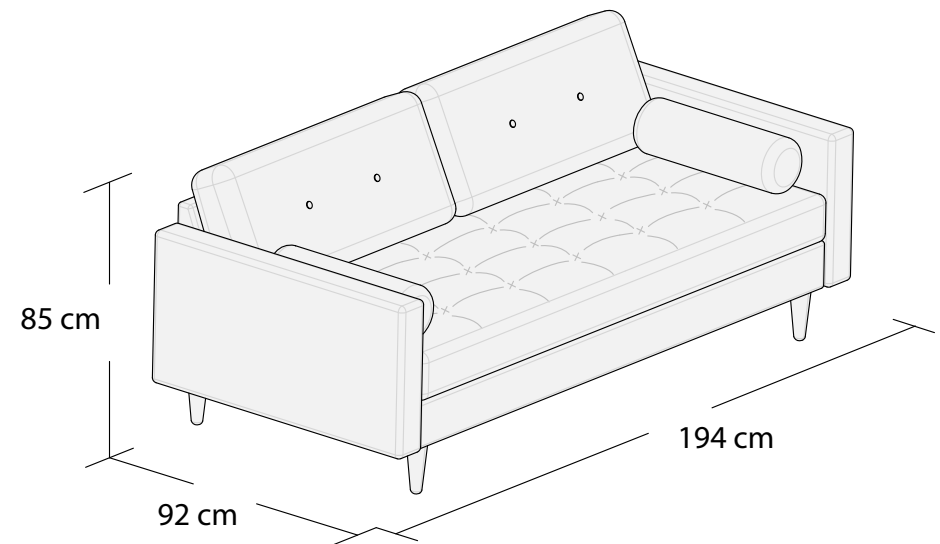

# ESME II

\*3DL

3S

2S

1S

Puf, bez pojemnika

\*Powierzchnia spania 195x137 cm

Wymiary mebli mogą różnić się +/- 3% w stosunku do wymiarów podanych w karcie.

# ESME II

\*Narożnik II uniwersalny  
Lewy

\*Narożnik II uniwersalny  
Prawy

\*Powierzchnia spania 270x140cm

Wymiary mebli mogą różnić się +/- 3% w stosunku do wymiarów podanych w karcie.