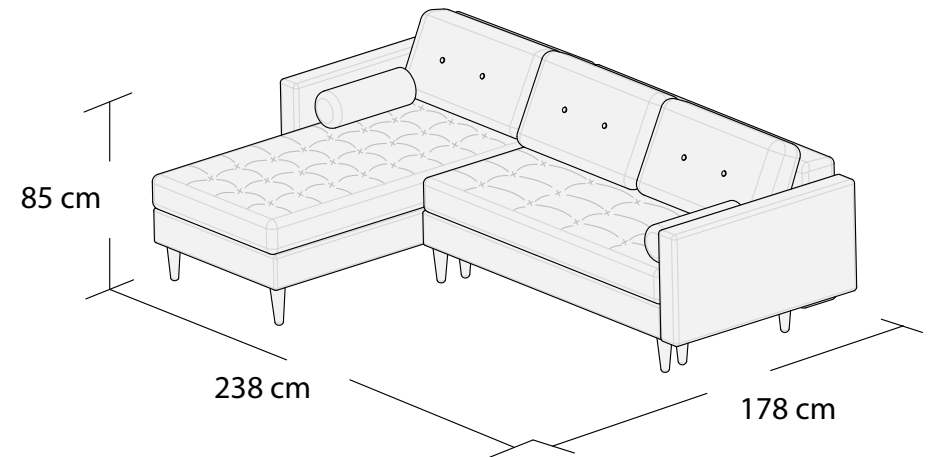

# ESME II

\*3DL

3S

2S

1S

Puf, bez pojemnika

\*Powierzchnia spania 195x137 cm

Wymiary mebli mogą różnić się +/- 3% w stosunku do wymiarów podanych w karcie.

# ESME II

\*Narożnik II uniwersalny  
Lewy

\*Narożnik II uniwersalny  
Prawy

\*Powierzchnia spania 270x140cm

Wymiary mebli mogą różnić się +/- 3% w stosunku do wymiarów podanych w karcie.