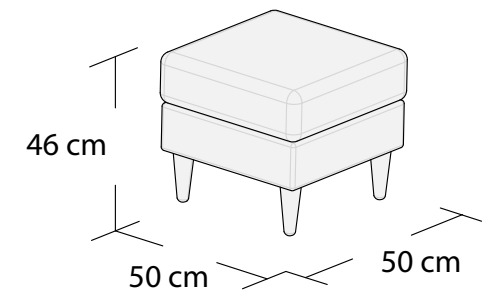

# ESME II

\*3DL

3S

2S

1S

Puf, bez pojemnika

\*Powierzchnia spania 195x137 cm

Wymiary mebli mogą różnić się +/- 3% w stosunku do wymiarów podanych w karcie.

# ESME II

\*Narożnik II uniwersalny  
Lewy

\*Narożnik II uniwersalny  
Prawy

\*Powierzchnia spania 270x140cm

Wymiary mebli mogą różnić się +/- 3% w stosunku do wymiarów podanych w karcie.