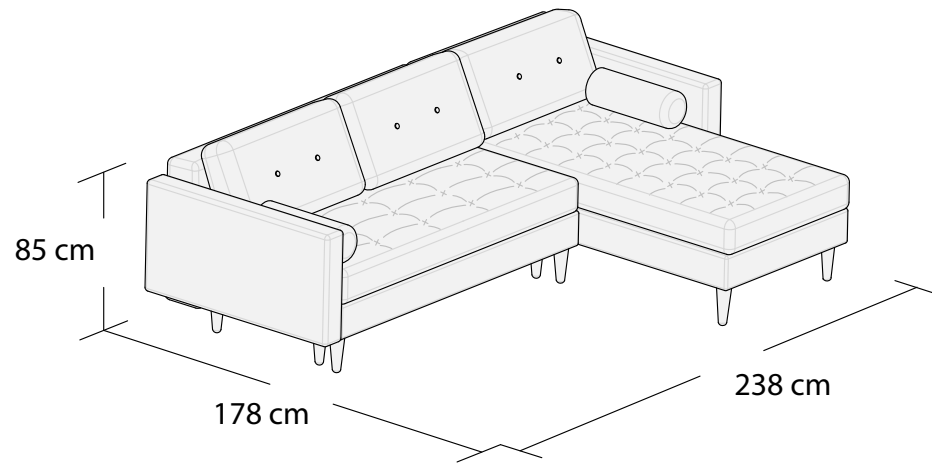

# ESME II

\*3DL

3S

2S

1S

Puf, bez pojemnika

\*Powierzchnia spania 195x137 cm

Wymiary mebli mogą różnić się +/- 3% w stosunku do wymiarów podanych w karcie.

# ESME II

\*Narożnik II uniwersalny  
Lewy

\*Narożnik II uniwersalny  
Prawy

\*Powierzchnia spania 270x140cm

Wymiary mebli mogą różnić się +/- 3% w stosunku do wymiarów podanych w karcie.