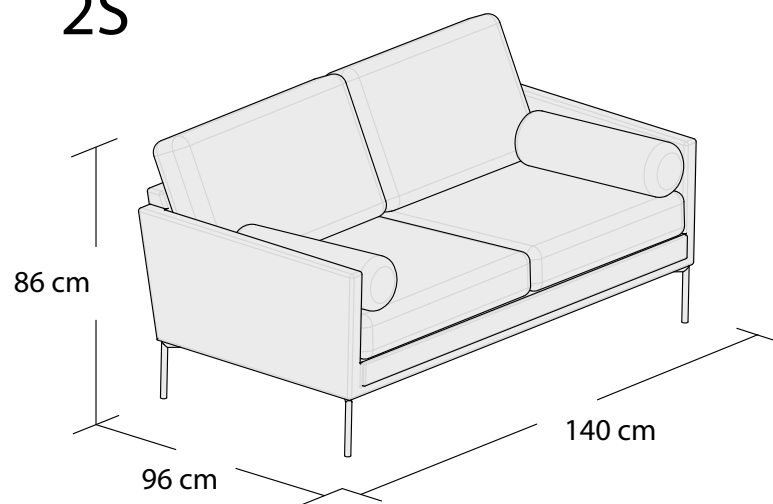

\*3DL

3S

2S

1S

\*Powierzchnia spania 195x140cm

# BLUES

**\*\*Narożnik uniwersalny  
lewy**

**\*\*Narożnik uniwersalny  
prawy**

**Narożnik  
lewy**

**Narożnik  
prawy**

**\*\*Powierzchnia spania 210x140cm**