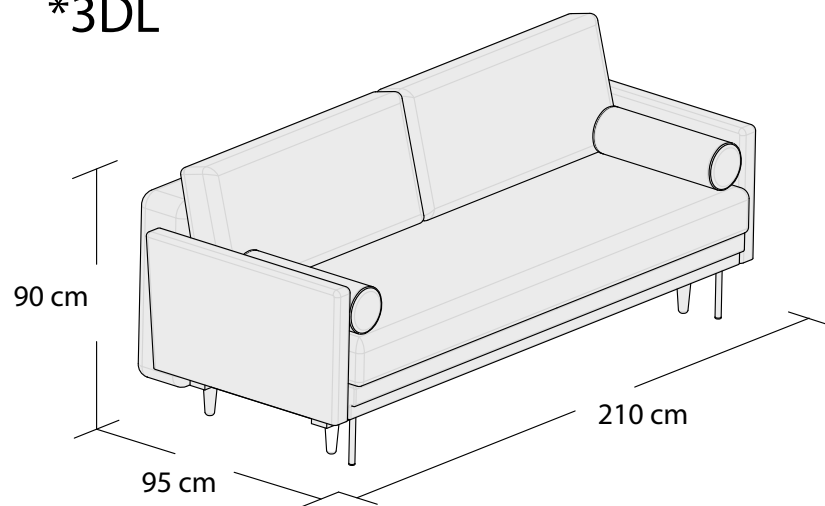

\*3DL

3S

2S

1S

\*Powierzchnia spania 195x140cm

# BLUES

**\*\*Narożnik uniwersalny  
lewy**

**\*\*Narożnik uniwersalny  
prawy**

**Narożnik  
lewy**

**Narożnik  
prawy**

**\*\*Powierzchnia spania 210x140cm**