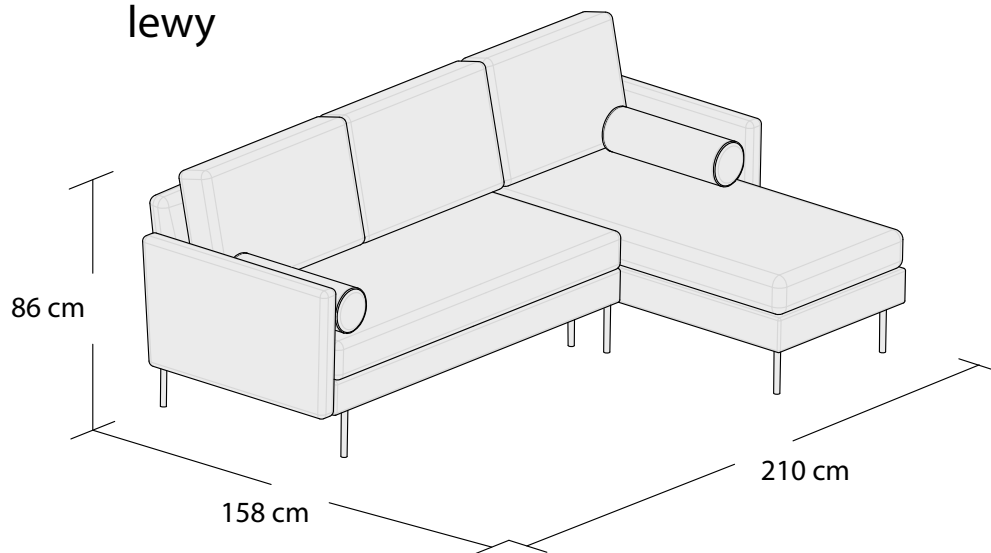

\*3DL

3S

2S

1S

\*Powierzchnia spania 195x140cm

# BLUES

**\*\*Narożnik uniwersalny  
lewy**

**\*\*Narożnik uniwersalny  
prawy**

**Narożnik  
lewy**

**Narożnik  
prawy**

**\*\*Powierzchnia spania 210x140cm**