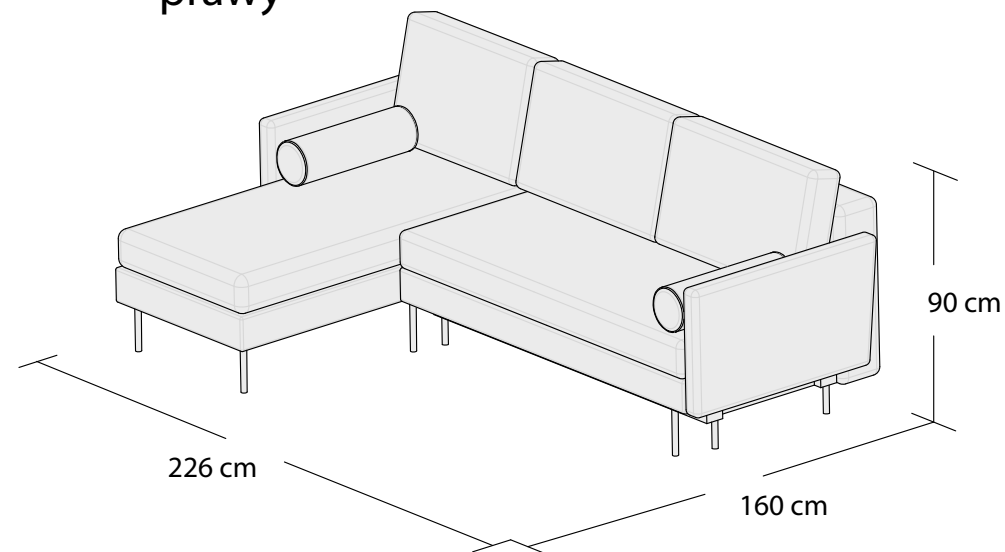

\*3DL

3S

2S

1S

\*Powierzchnia spania 195x140cm

# BLUES

**\*\*Narożnik uniwersalny  
lewy**

**\*\*Narożnik uniwersalny  
prawy**

**Narożnik  
lewy**

**Narożnik  
prawy**

**\*\*Powierzchnia spania 210x140cm**