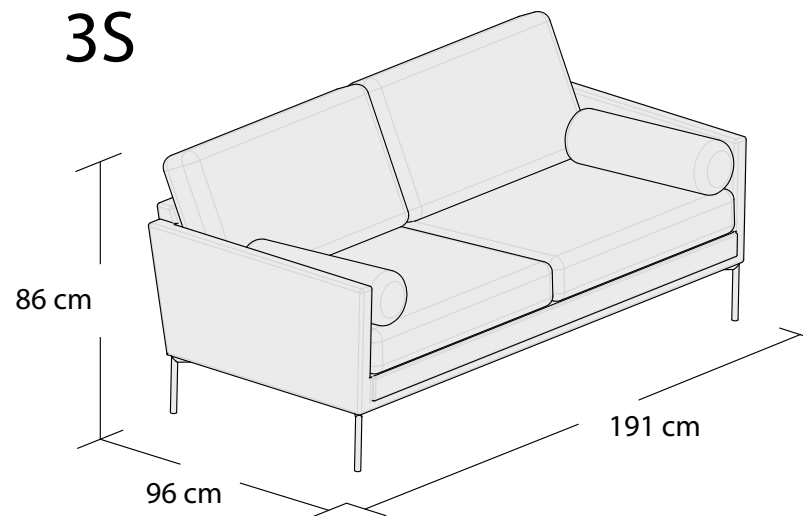

\*3DL

3S

2S

1S

\*Powierzchnia spania 195x140cm

# BLUES

**\*\*Narożnik uniwersalny  
lewy**

**\*\*Narożnik uniwersalny  
prawy**

**Narożnik  
lewy**

**Narożnik  
prawy**

**\*\*Powierzchnia spania 210x140cm**