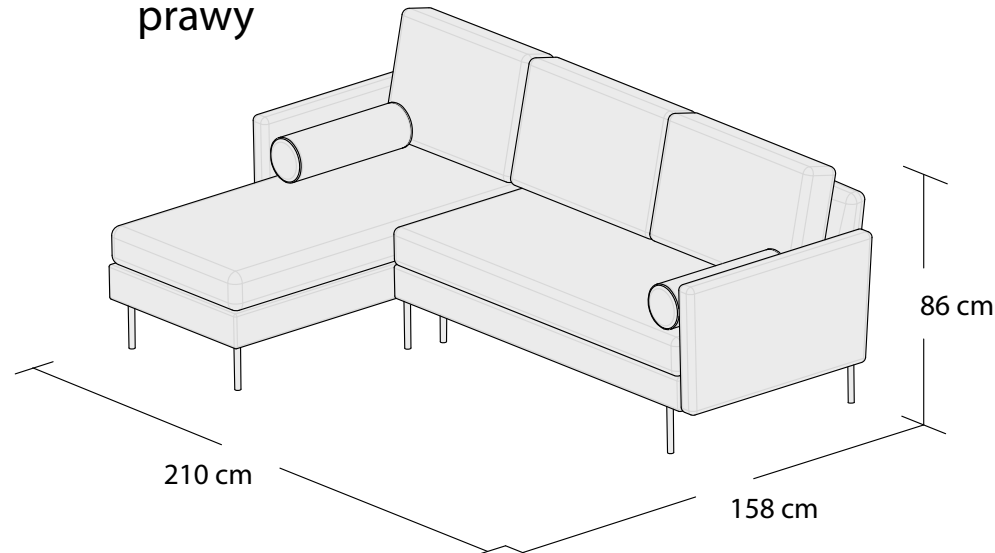

\*3DL

3S

2S

1S

\*Powierzchnia spania 195x140cm

# BLUES

**\*\*Narożnik uniwersalny  
lewy**

**\*\*Narożnik uniwersalny  
prawy**

**Narożnik  
lewy**

**Narożnik  
prawy**

**\*\*Powierzchnia spania 210x140cm**