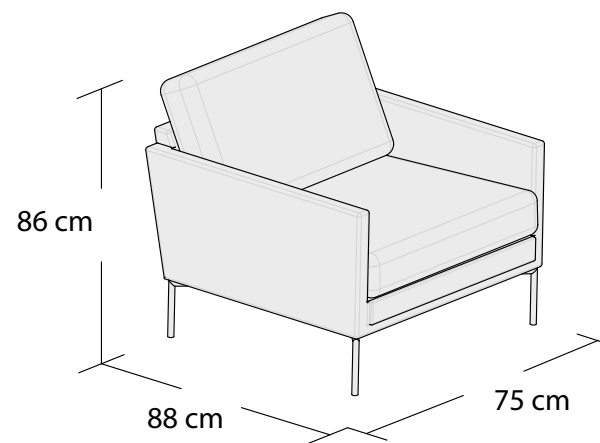

\*3DL

3S

2S

1S

\*Powierzchnia spania 195x140cm

# BLUES

**\*\*Narożnik uniwersalny  
lewy**

**\*\*Narożnik uniwersalny  
prawy**

**Narożnik  
lewy**

**Narożnik  
prawy**

**\*\*Powierzchnia spania 210x140cm**