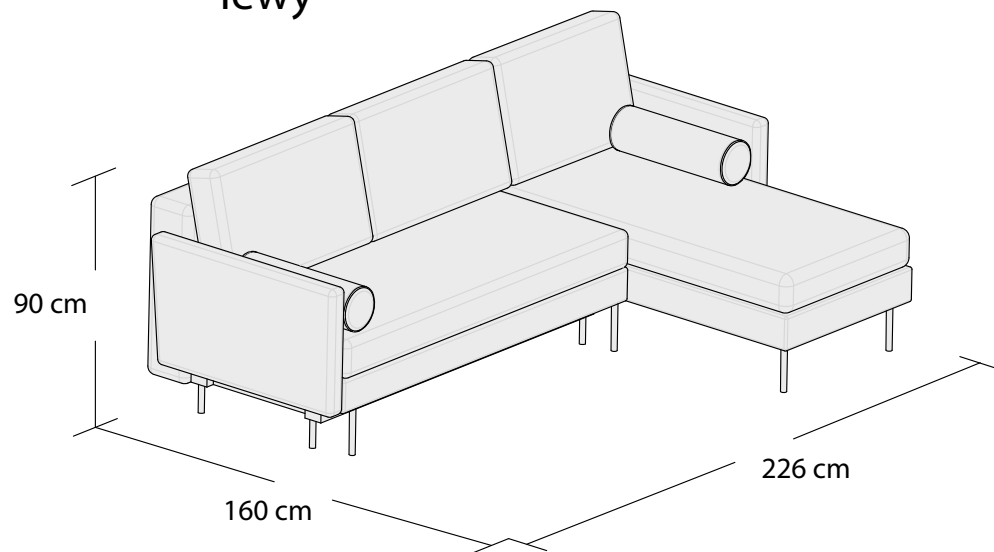

\*3DL

3S

2S

1S

\*Powierzchnia spania 195x140cm

# BLUES

**\*\*Narożnik uniwersalny  
lewy**

**\*\*Narożnik uniwersalny  
prawy**

**Narożnik  
lewy**

**Narożnik  
prawy**

**\*\*Powierzchnia spania 210x140cm**