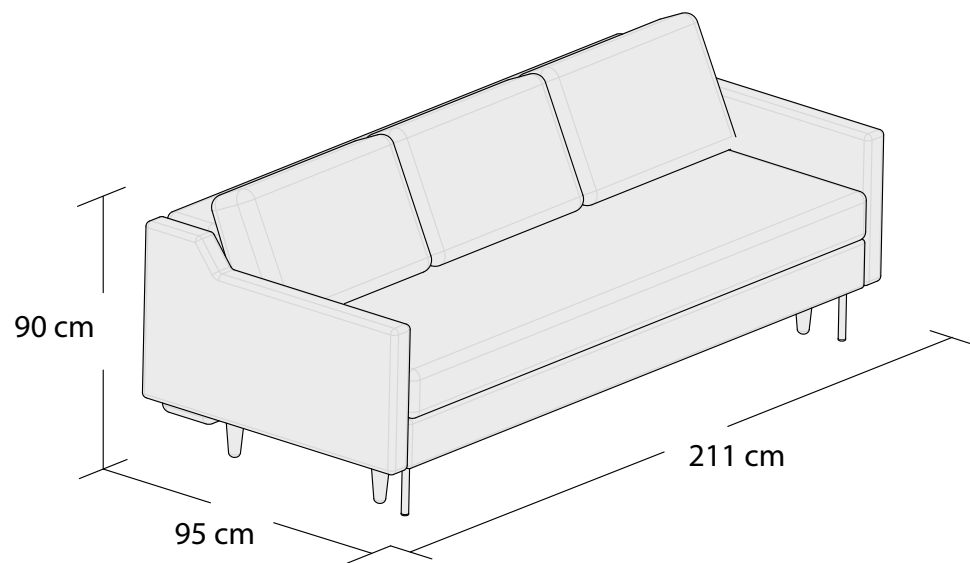

ABBE

*3DL

3S

2S

1S

*Powierzchnia spania 195x140cm

Wymiary mebli mogą różnić się +/- 3% w stosunku do wymiarów podanych w karcie.

ABBE

*Narożnik uniwersalny
lewy

*Narożnik uniwersalny
prawy

Narożnik uniwersalny
lewy

Narożnik uniwersalny
prawy

*Powierzchnia spania 210x140cm

ABBE

*Narożnik lewy

*Narożnik prawy

*Powierzchnia spania 215x120cm

Wymiary mebli mogą różnić się +/- 3% w stosunku do wymiarów podanych w karcie.