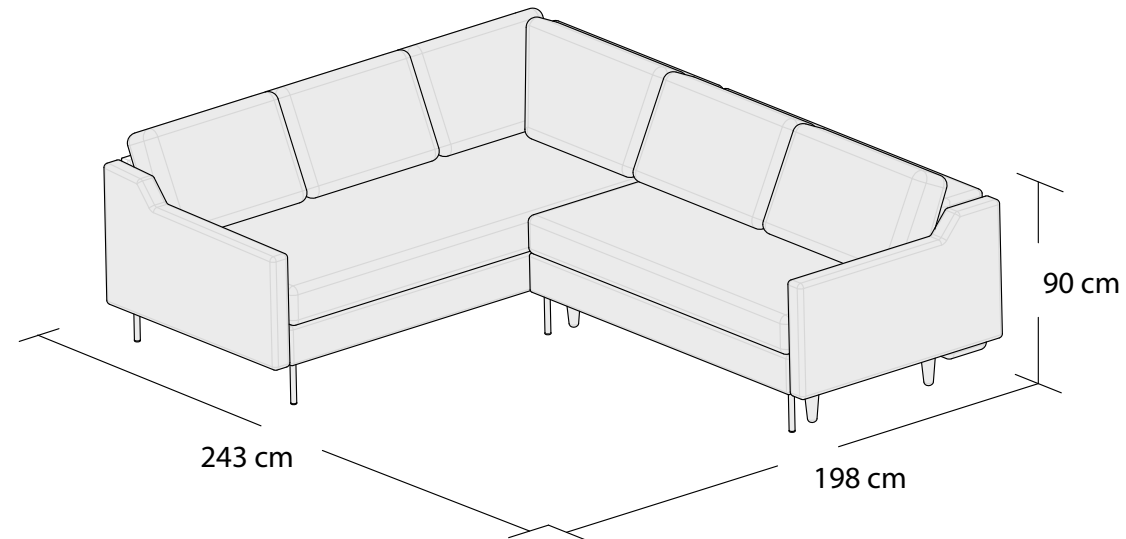

ABBE

*3DL

3S

2S

1S

*Powierzchnia spania 195x140cm

Wymiary mebli mogą różnić się +/- 3% w stosunku do wymiarów podanych w karcie.

ABBE

*Narożnik uniwersalny
lewy

*Narożnik uniwersalny
prawy

Narożnik uniwersalny
lewy

Narożnik uniwersalny
prawy

*Powierzchnia spania 210x140cm

ABBE

*Narożnik lewy

*Narożnik prawy

*Powierzchnia spania 215x120cm

Wymiary mebli mogą różnić się +/- 3% w stosunku do wymiarów podanych w karcie.