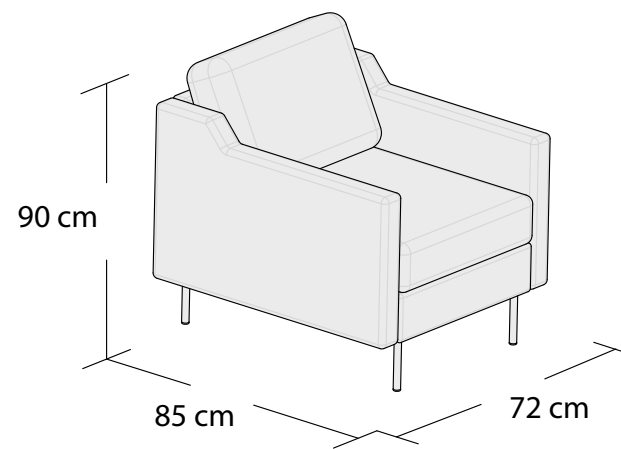

ABBE

*3DL

3S

2S

1S

*Powierzchnia spania 195x140cm

Wymiary mebli mogą różnić się +/- 3% w stosunku do wymiarów podanych w karcie.

ABBE

*Narożnik uniwersalny
lewy

*Narożnik uniwersalny
prawy

Narożnik uniwersalny
lewy

Narożnik uniwersalny
prawy

*Powierzchnia spania 210x140cm

ABBE

*Narożnik lewy

*Narożnik prawy

*Powierzchnia spania 215x120cm

Wymiary mebli mogą różnić się +/- 3% w stosunku do wymiarów podanych w karcie.