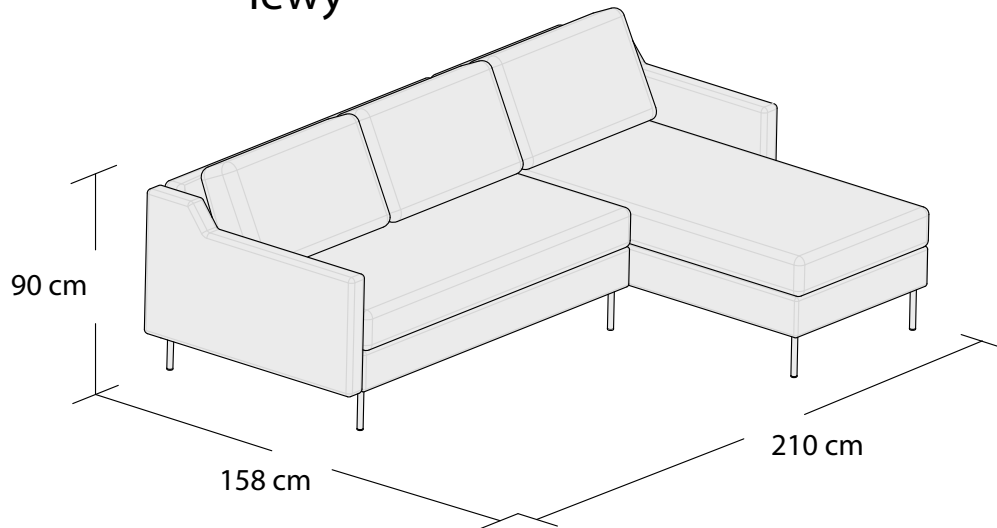

ABBE

*3DL

3S

2S

1S

*Powierzchnia spania 195x140cm

Wymiary mebli mogą różnić się +/- 3% w stosunku do wymiarów podanych w karcie.

ABBE

*Narożnik uniwersalny
lewy

*Narożnik uniwersalny
prawy

Narożnik uniwersalny
lewy

Narożnik uniwersalny
prawy

*Powierzchnia spania 210x140cm

ABBE

*Narożnik lewy

*Narożnik prawy

*Powierzchnia spania 215x120cm

Wymiary mebli mogą różnić się +/- 3% w stosunku do wymiarów podanych w karcie.