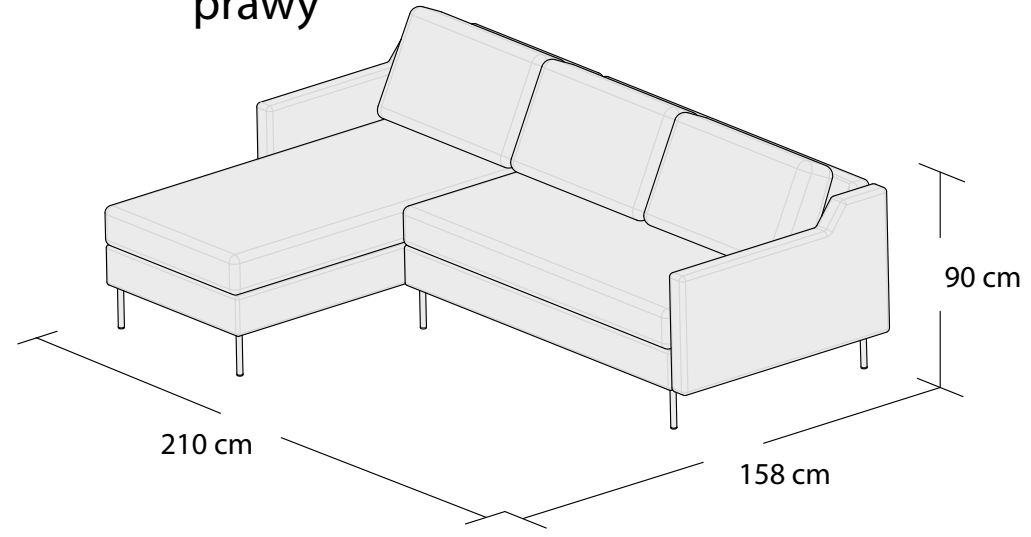

ABBE

*3DL

3S

2S

1S

*Powierzchnia spania 195x140cm

Wymiary mebli mogą różnić się +/- 3% w stosunku do wymiarów podanych w karcie.

ABBE

*Narożnik uniwersalny
lewy

*Narożnik uniwersalny
prawy

Narożnik uniwersalny
lewy

Narożnik uniwersalny
prawy

*Powierzchnia spania 210x140cm

ABBE

*Narożnik lewy

*Narożnik prawy

*Powierzchnia spania 215x120cm

Wymiary mebli mogą różnić się +/- 3% w stosunku do wymiarów podanych w karcie.