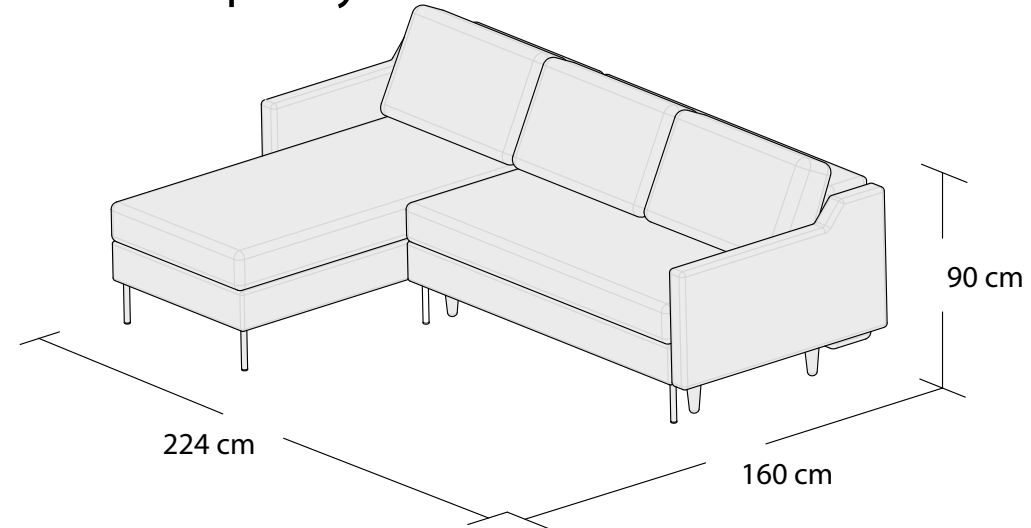

ABBE

*3DL

3S

2S

1S

*Powierzchnia spania 195x140cm

Wymiary mebli mogą różnić się +/- 3% w stosunku do wymiarów podanych w karcie.

ABBE

*Narożnik uniwersalny
lewy

*Narożnik uniwersalny
prawy

Narożnik uniwersalny
lewy

Narożnik uniwersalny
prawy

*Powierzchnia spania 210x140cm

ABBE

*Narożnik lewy

*Narożnik prawy

*Powierzchnia spania 215x120cm

Wymiary mebli mogą różnić się +/- 3% w stosunku do wymiarów podanych w karcie.