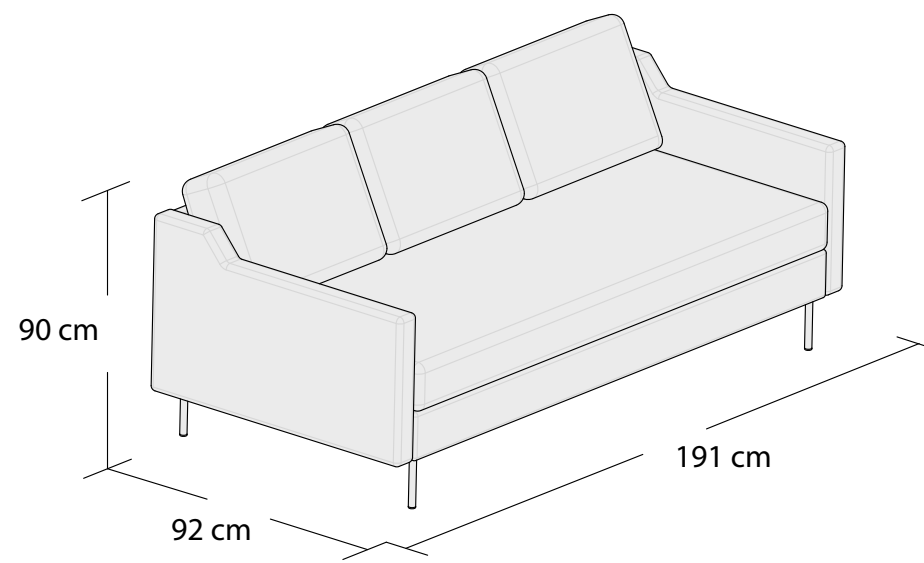

ABBE

*3DL

3S

2S

1S

*Powierzchnia spania 195x140cm

Wymiary mebli mogą różnić się +/- 3% w stosunku do wymiarów podanych w karcie.

ABBE

*Narożnik uniwersalny
lewy

*Narożnik uniwersalny
prawy

Narożnik uniwersalny
lewy

Narożnik uniwersalny
prawy

*Powierzchnia spania 210x140cm

ABBE

*Narożnik lewy

*Narożnik prawy

*Powierzchnia spania 215x120cm

Wymiary mebli mogą różnić się +/- 3% w stosunku do wymiarów podanych w karcie.