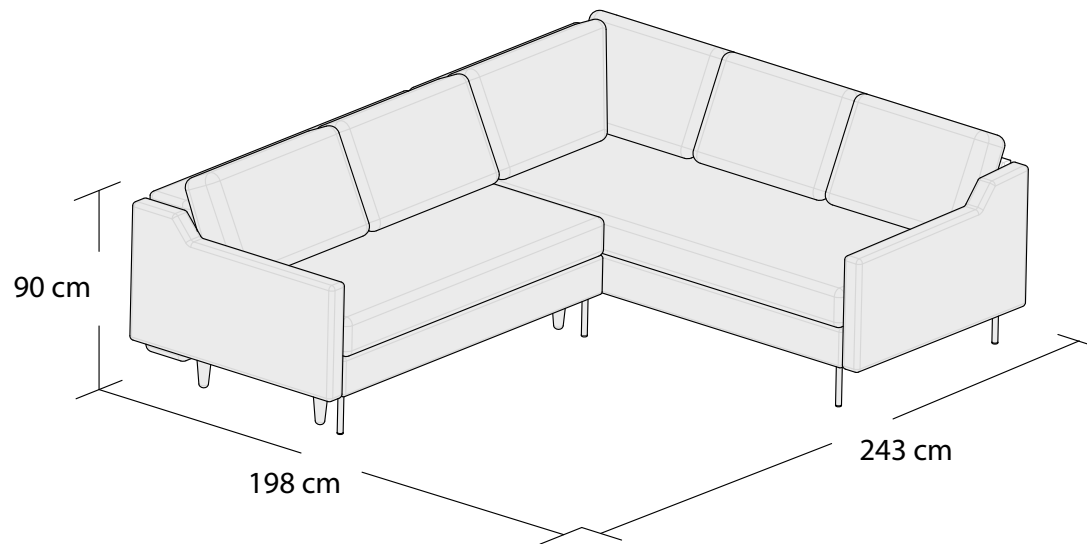

ABBE

*3DL

3S

2S

1S

*Powierzchnia spania 195x140cm

Wymiary mebli mogą różnić się +/- 3% w stosunku do wymiarów podanych w karcie.

ABBE

*Narożnik uniwersalny
lewy

*Narożnik uniwersalny
prawy

Narożnik uniwersalny
lewy

Narożnik uniwersalny
prawy

*Powierzchnia spania 210x140cm

ABBE

*Narożnik lewy

*Narożnik prawy

*Powierzchnia spania 215x120cm

Wymiary mebli mogą różnić się +/- 3% w stosunku do wymiarów podanych w karcie.