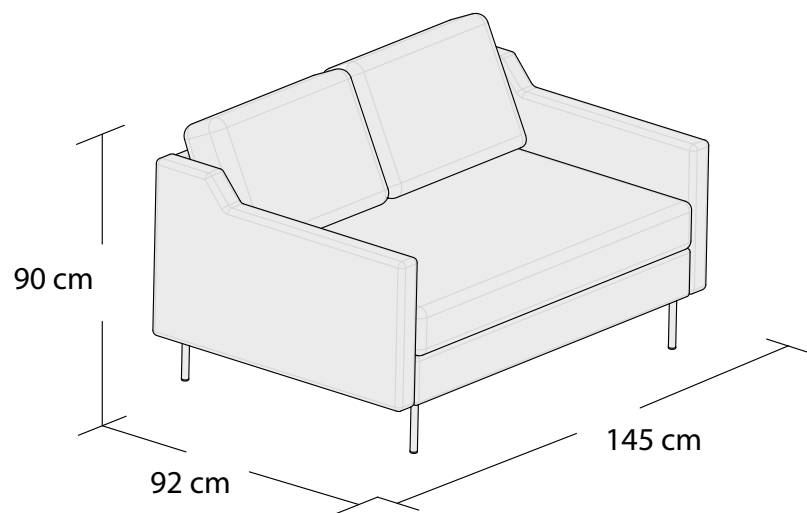

ABBE

*3DL

3S

2S

1S

*Powierzchnia spania 195x140cm

Wymiary mebli mogą różnić się +/- 3% w stosunku do wymiarów podanych w karcie.

ABBE

*Narożnik uniwersalny
lewy

*Narożnik uniwersalny
prawy

Narożnik uniwersalny
lewy

Narożnik uniwersalny
prawy

*Powierzchnia spania 210x140cm

ABBE

*Narożnik lewy

*Narożnik prawy

*Powierzchnia spania 215x120cm

Wymiary mebli mogą różnić się +/- 3% w stosunku do wymiarów podanych w karcie.