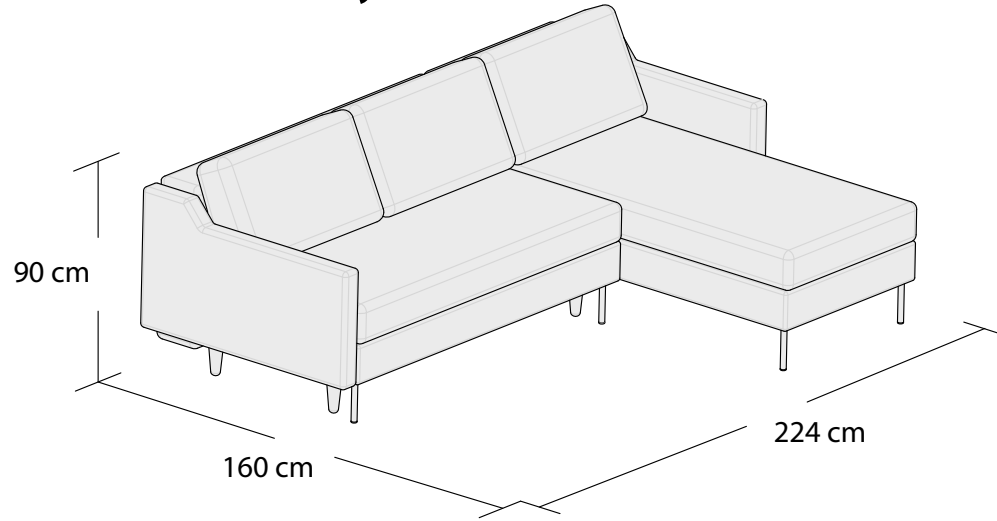

ABBE

*3DL

3S

2S

1S

*Powierzchnia spania 195x140cm

Wymiary mebli mogą różnić się +/- 3% w stosunku do wymiarów podanych w karcie.

ABBE

*Narożnik uniwersalny
lewy

*Narożnik uniwersalny
prawy

Narożnik uniwersalny
lewy

Narożnik uniwersalny
prawy

*Powierzchnia spania 210x140cm

ABBE

*Narożnik lewy

*Narożnik prawy

*Powierzchnia spania 215x120cm

Wymiary mebli mogą różnić się +/- 3% w stosunku do wymiarów podanych w karcie.