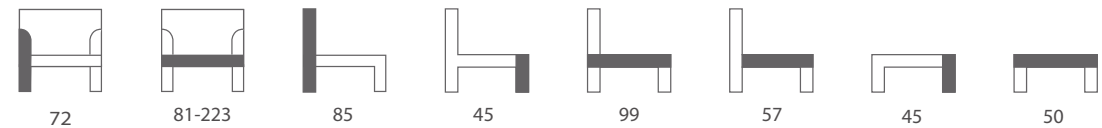

3 SOFA  kg  1.08m³

2 SOFA  kg  0.82m³

FOTEL  kg  0.54m³

JOLEEN

4 SOFA

 kg  1.93m³

3DL z funkcją spania

 kg  1.65m³