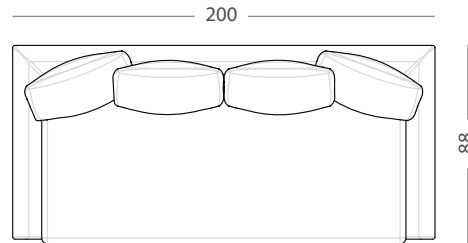

3 SOFA  kg  1.08m³

2 SOFA  kg  0.82m³

FOTEL  kg  0.54m³

JOLEEN

4 SOFA

 kg  1.93m³

3DL z funkcją spania

 kg  1.65m³

PUFA

 kg  0.1m³