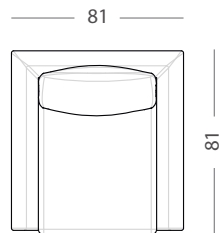

3 SOFA  kg  1.08m³

2 SOFA  kg  0.82m³

FOTEL  kg  0.54m³

JOLEEN

4 SOFA

 kg  1.93m³

3DL z funkcją spania

 kg  1.65m³

PUFA

 kg  0.1m³