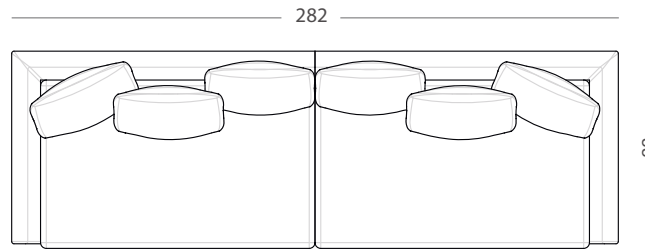

3 SOFA  kg  1.08m³

2 SOFA  kg  0.82m³

FOTEL  kg  0.54m³

JOLEEN

4 SOFA

 kg  1.93m³

3DL z funkcją spania

 kg  1.65m³

PUFA

 kg  0.1m³